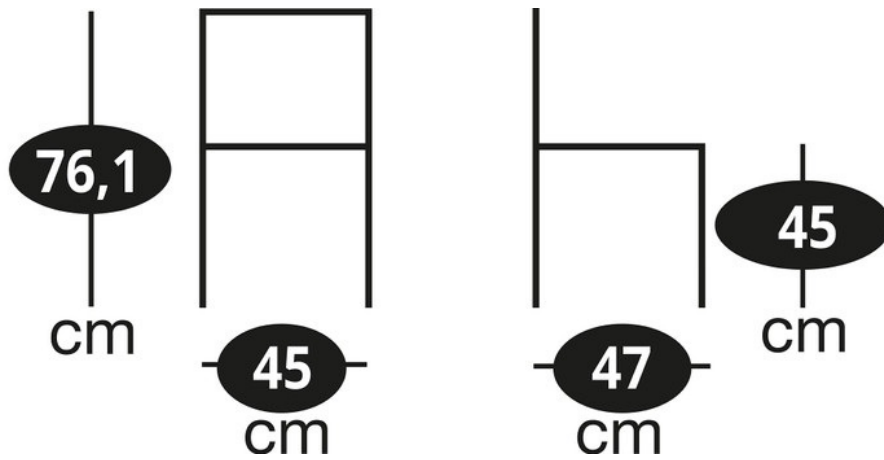

Edgar Velours Noir

SI0001994

Chaise esprit classique, hauteur d'assise 45 cm. Charge répartie maximale : 120 kg.

Scannez-moi pour
retrouver la fiche produit !

Spécifications techniques

Matériau & Coloris

Matériau piètement	Métal
Matériau assise	Velours
Matériau dossier	Velours
Couleur piètement	Cuivre
Couleur assise	Noir

Dimensions & Poids

Largeur (en cm)	45
Profondeur (en cm)	47
Hauteur (en cm)	76.1
Hauteur assise (en cm)	45
Poids net (en kg)	5.4

Informations complémentaires

Style	Vintage
Densité assise (kg/m3)	32

luisina
DESIGN

La Boisinière - 35530 Servon-sur-Vilaine

Tél : 02 99 00 24 24

SIRET 31828963400038 - RCS Rennes B 318 289 634 - TVA FR41318289634

SCD LUISINA © 1989-2024