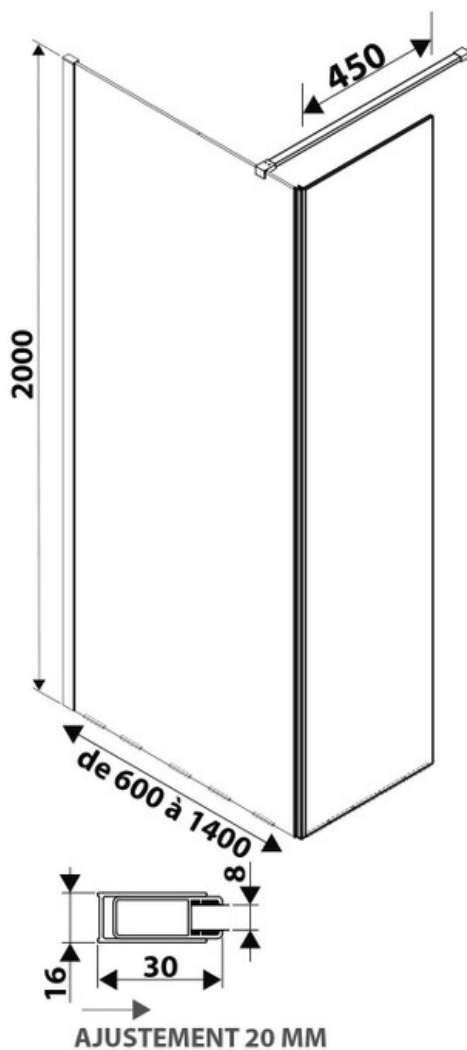

Paroi de douche Lyora+45

SP386372 015

Verre trempé de 8 mm avec traitement anticalcaire. Paroi livrée avec support mural chromé.

Scannez-moi pour
retrouver la fiche produit !

Spécifications techniques

Matériau & Coloris

Matériau	Verre
Couleur	Verre transparent / sablé

Dimensions & Poids

Longueur (en mm)	1000
Hauteur (en mm)	2000
Epaisseur (en mm)	8
Réglable en longueur (en mm)	980 à 1000
Catégorie dimension paroi (en mm)	900 - 1200

Informations complémentaires

Type de paroi	Paroi fixe et volet fixe
Accès douche	Droite ou gauche
Réversible	Oui
Profilés	Chromé

luisina

DESIGN

La Boisinière - 35530 Servon-sur-Vilaine

Tél : 02 99 00 24 24