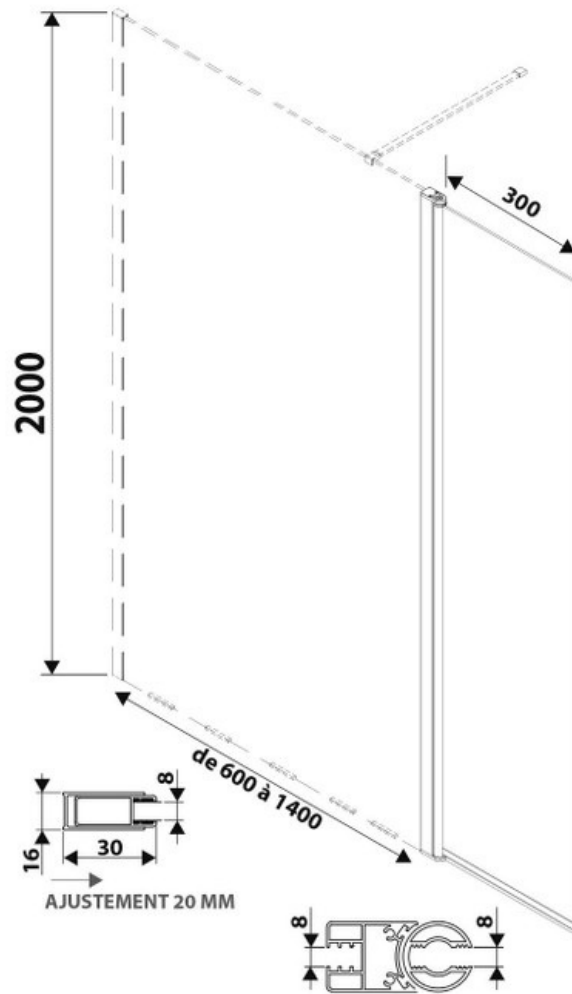

Réversible

Oui

Profilés

Chromé

Support mural

Chromé

Traitement anticalcaire

Oui

Code EAN

3537390333373

luisina
DESIGN

La Boisinière - 35530 Servon-sur-Vilaine

Tél : 02 99 00 24 24

SIRET 31828963400038 - RCS Rennes B 318 289 634 - TVA FR41318289634

SCD LUISINA © 1989-2024