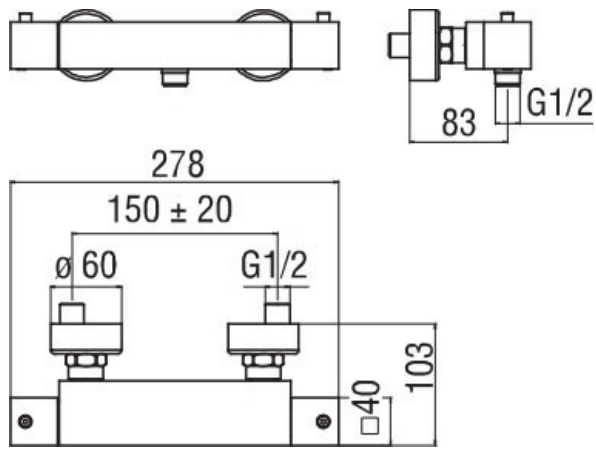

Mitigeur Solido

SL00030009

Mitigeur équipé d'un blocage de sécurité à 38°C.

Scannez-moi pour
retrouver la fiche produit !

Spécifications techniques

Matériau & Coloris

Matériau	Laiton
Couleur	Noir

Dimensions & Poids

Largeur (en mm)	278
Profondeur (en mm)	103
Entraxe (en mm)	150 ± 20

Informations complémentaires

Type de modèle	Mitigeur douche
Installation	Murale sans encastrement
Limiteur de température	Oui
Sécurité anti-brûlure	Blocage de sécurité 38°C
Clapet anti-retour	Oui
Code EAN	8018014082686