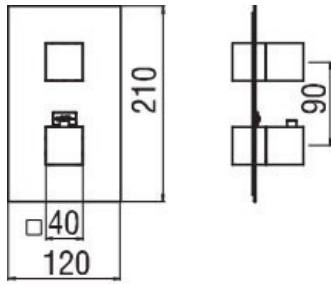

Mitigeur Cube

WE00102/Q015

Mitigeur à 2 voies au montage vertical ou horizontal équipé d'un blocage de sécurité à 38°C. Corps à encastrer WE00102 nécessaire à l'installation.

Scannez-moi pour
retrouver la fiche produit !

Spécifications techniques

Matériau & Coloris

Matériau	Laiton
Couleur	Chromé

Dimensions & Poids

Hauteur (en mm)	210
Largeur (en mm)	120
Poids net (en kg)	1.4

Informations complémentaires

Type de modèle	Mitigeur douche
Installation	Murale avec encastrément
Sécurité anti-brûlure	Blocage de sécurité 38°C
Code EAN	8018014001960

luisina
DESIGN

La Boisinière - 35530 Servon-sur-Vilaine

Tél : 02 99 00 24 24

SIRET 31828963400038 - RCS Rennes B 318 289 634 - TVA FR41318289634

SCD LUISINA © 1989-2024