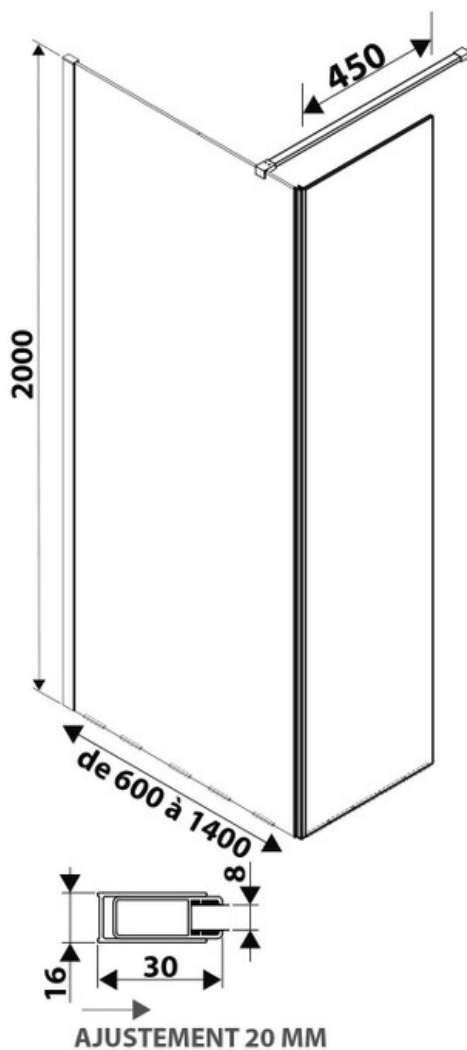

Paroi de douche Lyora+45

SP388372 015

Verre trempé de 8 mm avec traitement anticalcaire. Paroi livrée avec support mural chromé.

Scannez-moi pour
retrouver la fiche produit !

Spécifications techniques

Matériau & Coloris

Matériau	Verre
Couleur	Verre transparent / sablé

Dimensions & Poids

Longueur (en mm)	1200
Hauteur (en mm)	2000
Epaisseur (en mm)	8
Réglable en longueur (en mm)	1180 à 1200
Catégorie dimension paroi (en mm)	900 - 1200

Informations complémentaires

Type de paroi	Paroi fixe et volet fixe
Accès douche	Droite ou gauche
Réversible	Oui
Profilés	Chromé

luisina

DESIGN

La Boisinière - 35530 Servon-sur-Vilaine

Tél : 02 99 00 24 24