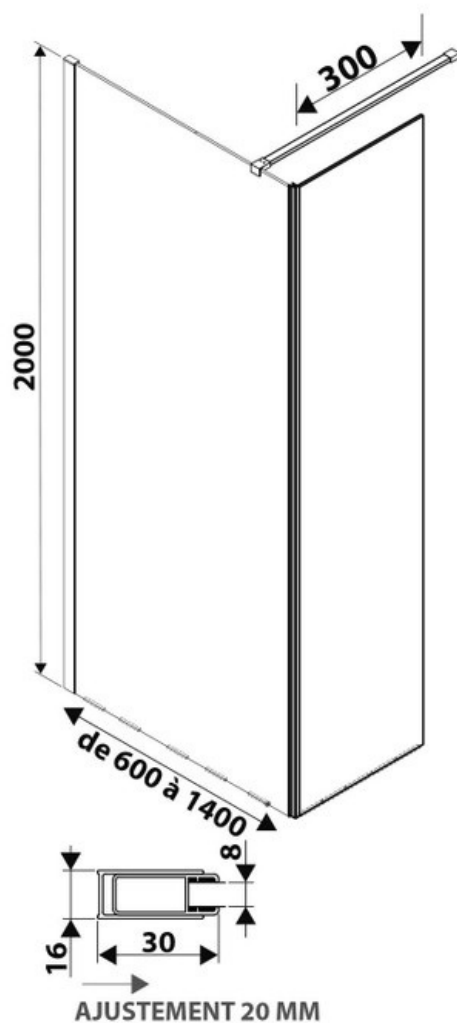

# Paroi de douche Lyora+30

SP386371 015

Verre trempé de 8 mm avec traitement anticalcaire. Paroi livrée avec support mural chromé.

Scannez-moi pour  
retrouver la fiche produit !

### Dimensions & Poids

Longueur (en mm)	1000
Hauteur (en mm)	2000
Epaisseur (en mm)	8
Réglable en longueur (en mm)	980 à 1000
Catégorie dimension paroi (en mm)	900 - 1200

### Informations complémentaires

Type de paroi	Paroi fixe et volet fixe
Accès douche	Droite ou gauche
Réversible	Oui
Profilés	Chromé

luisina  
DESIGN

La Boisinière - 35530 Servon-sur-Vilaine

Tél : 02 99 00 24 24