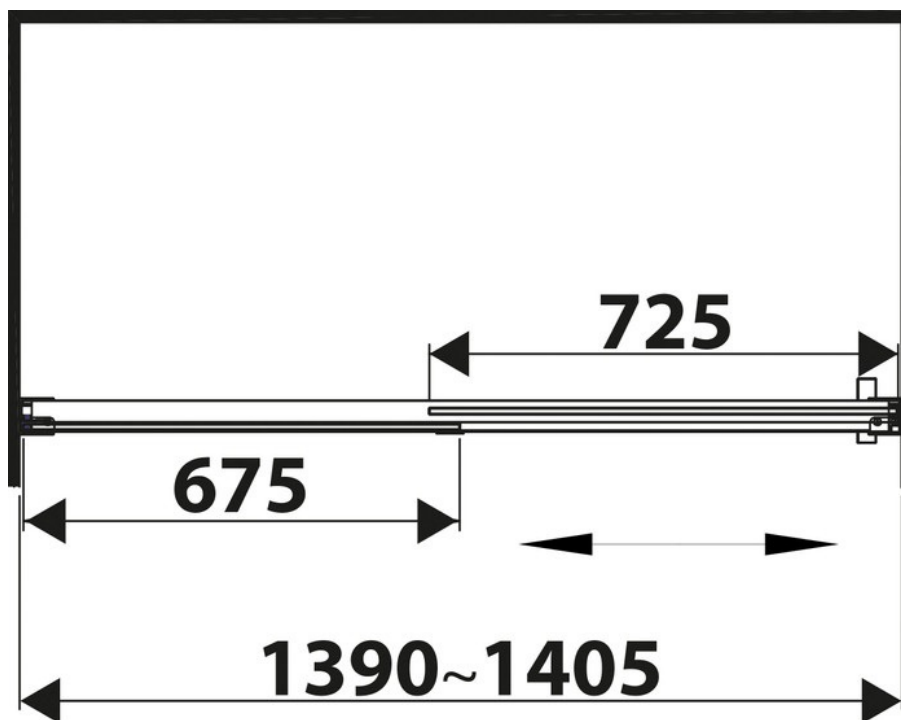

Profilés

Chromé

Poignée

Chromé

Traitement anticalcaire

Oui

Code EAN

3537390371382

luisina
DESIGN

La Boisinière - 35530 Servon-sur-Vilaine

Tél : 02 99 00 24 24

SIRET 31828963400038 - RCS Rennes B 318 289 634 - TVA FR41318289634

SCD LUISINA © 1989-2024