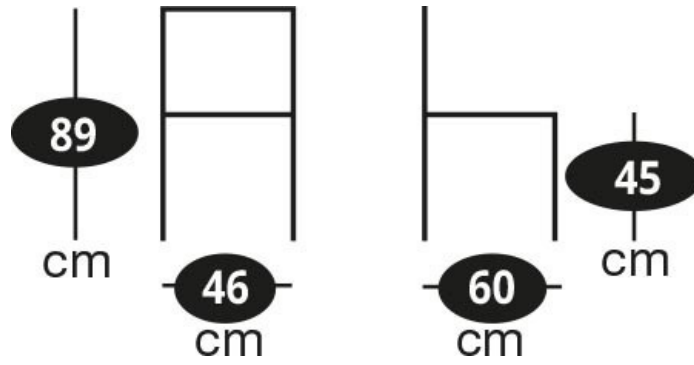

Maelys Bleu

SI0003048

Lot de 2 chaises esprit classique, hauteur d'assise 45 cm.

Scannez-moi pour
retrouver la fiche produit !

Spécifications techniques

Matériau & Coloris

Matériau piètement	Métal
Matériau assise	Polyester
Matériau dossier	Polyester
Couleur piètement	Noir
Couleur assise	Bleu

Dimensions & Poids

Largeur (en cm)	46
Profondeur (en cm)	60
Hauteur (en cm)	89
Hauteur assise (en cm)	45
Poids net (en kg)	6

Informations complémentaires

Style	Classique
Usage	Intérieur
Code EAN	3537390608785