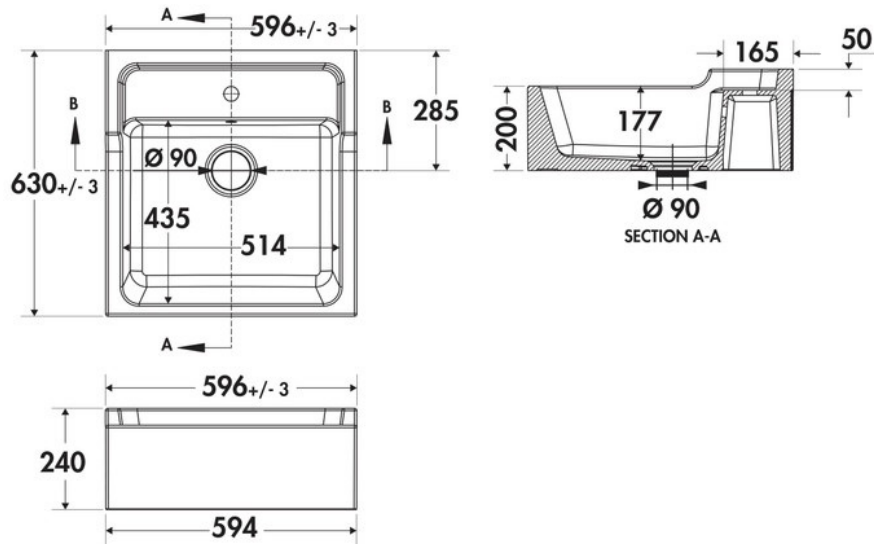

François III Blanc

EV0017006

Évier à poser Luisiceram avec vidage manuel chromé. Cet évier n'est pas émaillé à l'arrière.

Scannez-moi pour
retrouver la fiche produit !

Spécifications techniques

📏 Matériau & Coloris

Matériau	Luisiceram
Couleur	Blanc
Couleur évier	Blanc

📏 Dimensions & Poids

Largeur (en mm)	596
Profondeur (en mm)	630
Dimension mini sous-évier (en mm)	600
Largeur cuve (en mm)	514
Profondeur cuve (en mm)	435
Hauteur cuve (en mm)	177
Diamètre bonde cuve (en mm)	90
Poids net (en kg)	33

📄 Informations complémentaires

Type d'évier	À poser
--------------	---------

Nombre de bacs	1 grand bac
Type vidage	Manuel chromé
Trop plein	Oui
Montage robinetterie sur évier	Oui
Nombre trous prépercés par côté	1
Norme	EN13310
Code EAN	3537390549545
Marque	Luisina