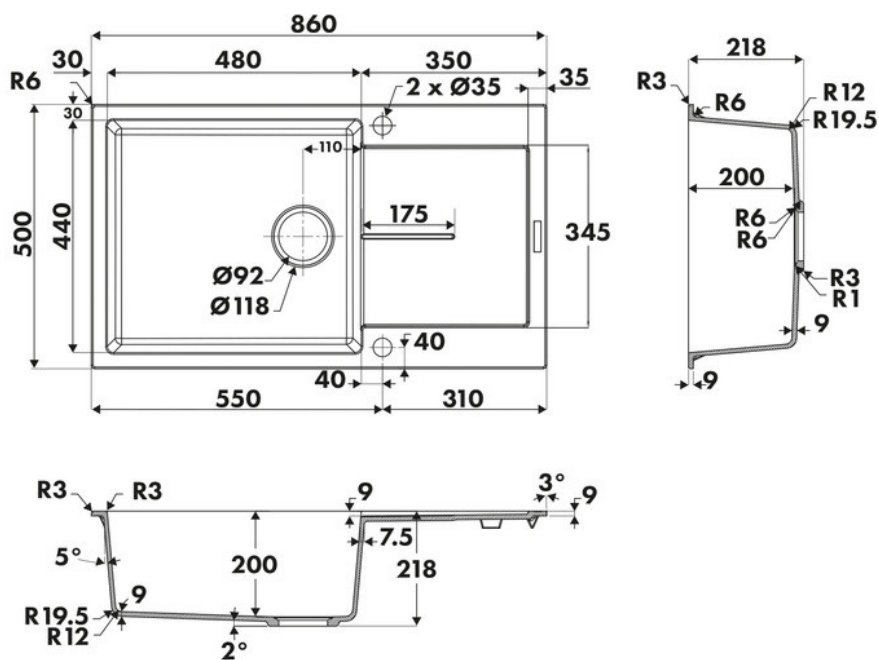

Tam Tam Full Black et planche Duoline

EV8502P219

Diamètre de perçage pour la manette de vidage : 35 mm. Evier à encastrer Luisigranit avec vidage automatique chromé et planche Duoline AEPLA7004E005.

Scannez-moi pour
retrouver la fiche produit !

Spécifications techniques

🔗 Matériau & Coloris

Matériau	Luisigranit
Couleur	Noir
Couleur évier	Full black

📏 Dimensions & Poids

Largeur (en mm)	860
Profondeur (en mm)	500
Dimension mini sous-évier (en mm)	600
Largeur encastrement (en mm)	840
Profondeur encastrement (en mm)	480
Largeur cuve (en mm)	480
Profondeur cuve (en mm)	440
Hauteur cuve (en mm)	200
Diamètre bonde cuve (en mm)	90

📄 Informations complémentaires

Type d'évier	À encastrer
Nombre de bacs	1 grand bac
Type vidage	Automatique chromé
Trop plein	Oui
Montage robinetterie sur évier	Oui
Positionnement égouttoir	Réversible
Nombre trous prépercés par côté	1
Nombre d'égouttoirs	1
Norme	ENI3310
Marque	Luisina