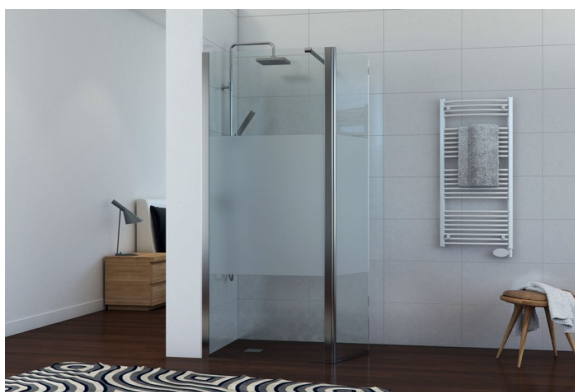

# Paroi de douche Lyoraflex+45

SP386374 015

Verre trempé de 8 mm avec traitement anticalcaire. Paroi livrée avec support mural chromé. La position initiale du volet flexible est alignée à la paroi fixe. Grâce à son amplitude d'ouverture, possibilité de tourner la paroi flexible jusqu'à 90° vers l'intérieur ou l'extérieur, perpendiculairement à la paroi fixe.

### Informations complémentaires

Type de paroi	Paroi fixe et volet flexible
Accès douche	Droite ou gauche

Réversible

Oui

Profilés

Chromé

Support mural

Chromé