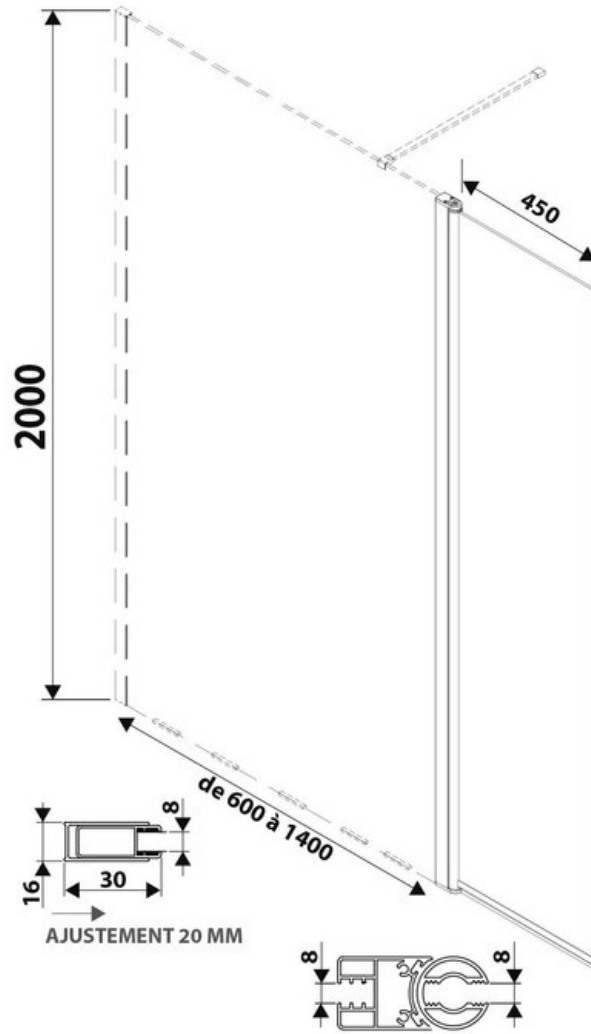

Réversible

Oui

Profilés

Chromé

Support mural

Chromé

Traitement anticalcaire

Oui

Code EAN

3537390333472

luisina
DESIGN

La Boisinière - 35530 Servon-sur-Vilaine

Tél : 02 99 00 24 24

SIRET 31828963400038 - RCS Rennes B 318 289 634 - TVA FR41318289634

SCD LUISINA © 1989-2024