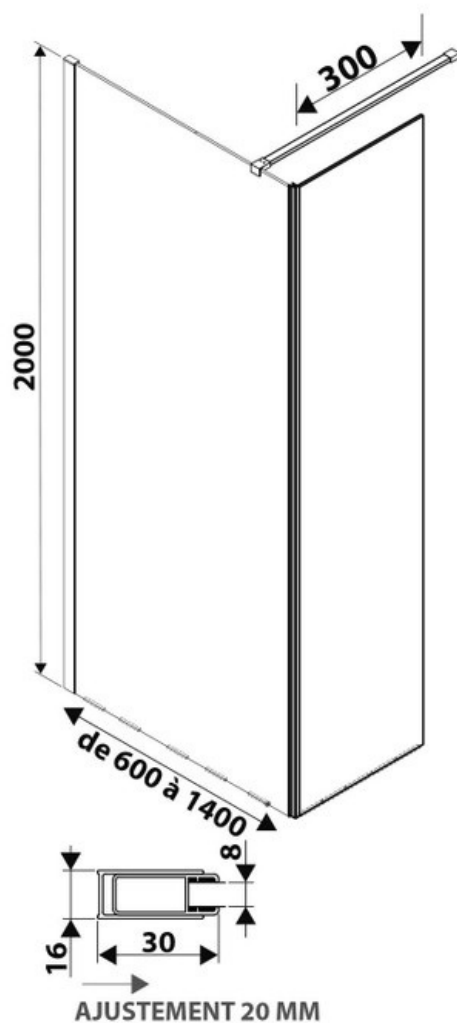

# Paroi de douche Lyora+30

SP388371 015

Verre trempé de 8 mm avec traitement anticalcaire. Paroi livrée avec support mural chromé.

Scannez-moi pour  
retrouver la fiche produit !

### Dimensions & Poids

Longueur (en mm)	1200
Hauteur (en mm)	2000
Epaisseur (en mm)	8
Réglable en longueur (en mm)	1180 à 1200
Catégorie dimension paroi (en mm)	900 - 1200

### Informations complémentaires

Type de paroi	Paroi fixe et volet fixe
Accès douche	Droite ou gauche
Réversible	Oui
Profilés	Chromé

luisina  
DESIGN

La Boisinière - 35530 Servon-sur-Vilaine

Tél : 02 99 00 24 24