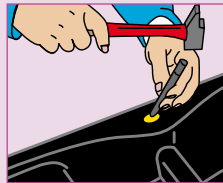

## Perforado de los fregaderos para grifería

Abajo

Arriba

**Material a utilizar:** Martillo, Punzón, Cíncel de carburo de tungsteno pequeño

- 1 • Un autoadhesivo indica el emplazamiento del pre-perforado (**comprobar que no haya sido desplazado**).
- 2 • Posicione el fregadero apoyado con las cubetas boca abajo y póngalo sobre un cartón para protegerlo.
- 3 • Apoye una rodilla sobre el borde para contrarrestar el choque.
- 4 • **Perfore por encima** con el punzón y el martillo dando un golpe seco.
- 5 • Termine el redondeado con un cíncel de carburo de tungsteno pequeño .