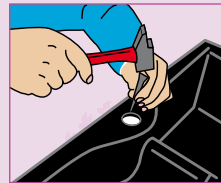

## Perforado de los fregaderos para grifería

Abajo

Arriba

**Material a utilizar:** Martillo, Punzón, Cíncel de carburo de tungsteno pequeño

- 1 • Un autoadhesivo indica el emplazamiento del pre-perforado (**comprobar que no haya sido desplazado**).
- 2 • Posicione el fregadero apoyado con las cubetas boca abajo y póngalo sobre un cartón para protegerlo.
- 3 • Apoye una rodilla sobre el borde para contrarrestar el choque.
- 4 • **Perfore por encima** con el punzón y el martillo dando un golpe seco.
- 5 • Termine el redondeado con un cíncel de carburo de tungsteno pequeño .