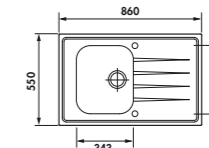

> Black

1 bowl ew 1301 009
1 large bowl ew 13011 009
1,5 bowl ew 1311 009
2 bowls ew 1321 009

Reversible sinks.
Les éviers sont réversibles.

Funk

Classic Colours
Coloris Classiques

Réf. ew 1301

Single bowl and drainer.
Pop-up waste ø 90 mm.
Dimensions (mm):
L 860 x W 550 x D 205

1 bac, 1 égouttoir.
Bonde de ø 90 mm.
Cotes hors tout (mm):
860L x 550l x 205P

Cut out sizes Cabinet
Sous-meuble
45 cm

Réf. ew 13011

Large bowl and drainer.
Pop-up waste ø 90 mm.
Dimensions (mm):
L 1000 x W 550 x D 205

1 bac long, 1 égouttoir.
Bonde de ø 90 mm.
Cotes hors tout (mm):
1000L x 550l x 205P

Cut out sizes Cabinet
Sous-meuble
80 cm

Réf. ew 1311

1,5 bowl and drainer.
Pop-up wastes ø 90 mm.
Dimensions (mm):
L 1000 x W 550 x D 205

1 bac, 1 vide-sauce,
1 égouttoir.
Bondes de ø 90 mm.
Cotes hors tout (mm):
1000L x 550l x 205P

Cut out sizes Cabinet
Sous-meuble
80 cm

Réf. ew 1321

Double bowl and drainer.
Pop-up wastes ø 90 mm.
Dimensions (mm):
L 1160 x W 550 x D 205