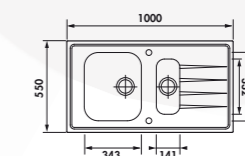

1 bac, 1 égouttoir.
Bonde de ø 90 mm.
Cotes hors tout (mm):
860L x 550l x 205P

Cut out sizes Cabinet
Sous-meuble
45 cm

Réf. ew 13011

Large bowl and drainer.
Pop-up waste ø 90 mm.
Dimensions (mm):
L 1000 x W 550 x D 205

1 bac long, 1 égouttoir.
Bonde de ø 90 mm.
Cotes hors tout (mm):
1000L x 550l x 205P

Cut out sizes Cabinet
Sous-meuble
80 cm

Réf. ew 1311

1,5 bowl and drainer.
Pop-up wastes ø 90 mm.
Dimensions (mm):
L 1000 x W 550 x D 205

1 bac, 1 vide-sauce,
1 égouttoir.
Bondes de ø 90 mm.
Cotes hors tout (mm):
1000L x 550l x 205P

Cut out sizes Cabinet
Sous-meuble
80 cm

Réf. ew 1321

Double bowl and drainer.
Pop-up wastes ø 90 mm.
Dimensions (mm):
L 1160 x W 550 x D 205

2 bacs, 1 égouttoir.
Bondes de ø 90 mm.
Cotes hors tout (mm):
1160L x 550l x 205P

Cut out sizes Cabinet
Sous-meuble
90 cm