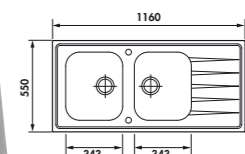

1 bac, 1 égouttoir.
Bonde de ø 90 mm.
Cotes hors tout (mm):
860L x 550l x 205P

Cut out sizes Cabinet
Sous-meuble
45 cm

Réf. ew 13011

Large bowl and drainer.
Pop-up waste ø 90 mm.
Dimensions (mm):
L 1000 x W 550 x D 205

1 bac long, 1 égouttoir.
Bonde de ø 90 mm.
Cotes hors tout (mm):
1000L x 550l x 205P

Cut out sizes Cabinet
Sous-meuble
80 cm

Réf. ew 1311

1,5 bowl and drainer.
Pop-up wastes ø 90 mm.
Dimensions (mm):
L 1000 x W 550 x D 205

1 bac, 1 vide-sauce,
1 égouttoir.
Bondes de ø 90 mm.
Cotes hors tout (mm):
1000L x 550l x 205P

Cut out sizes Cabinet
Sous-meuble
80 cm

Réf. ew 1321

Double bowl and drainer.
Pop-up wastes ø 90 mm.
Dimensions (mm):
L 1160 x W 550 x D 205

2 bacs, 1 égouttoir.
Bondes de ø 90 mm.
Cotes hors tout (mm):
1160L x 550l x 205P

Cut out sizes Cabinet
Sous-meuble
90 cm