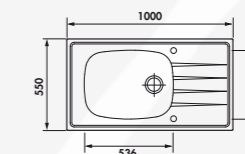

1 bac, 1 égouttoir.
Bonde de ø 90 mm.
Cotes hors tout (mm):
860L x 550l x 205P

Cut out sizes Cabinet
Sous-meuble
45 cm

Réf. ew 13011

Large bowl and drainer.
Pop-up waste ø 90 mm.
Dimensions (mm):
L 1000 x W 550 x D 205

1 bac long, 1 égouttoir.
Bonde de ø 90 mm.
Cotes hors tout (mm):
1000L x 550l x 205P

Cut out sizes Cabinet
Sous-meuble
80 cm

Réf. ew 1311

1,5 bowl and drainer.
Pop-up wastes ø 90 mm.
Dimensions (mm):
L 1000 x W 550 x D 205

1 bac, 1 vide-sauce,
1 égouttoir.
Bondes de ø 90 mm.
Cotes hors tout (mm):
1000L x 550l x 205P

Cut out sizes Cabinet
Sous-meuble
80 cm

Réf. ew 1321

Double bowl and drainer.
Pop-up wastes ø 90 mm.
Dimensions (mm):
L 1160 x W 550 x D 205

2 bacs, 1 égouttoir.
Bondes de ø 90 mm.
Cotes hors tout (mm):
1160L x 550l x 205P

Cut out sizes Cabinet
Sous-meuble
90 cm