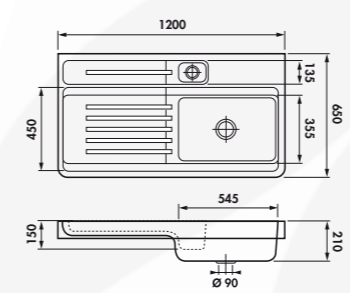

Colours / Coloris

› White

› Beige

1 bowl ev 159 006 1 bac 1 bowl ev 159 130 1 bac

Réf. EV 159

Single bowl and drainer.
 Manual waste \varnothing 90 mm.
 Dimensions (mm):
 L 900 x W 610 x D 240

*Évier 1 bac, 1 égouttoir.
 Bonde de \varnothing 90 mm.
 Dimensions (mm):
 900 L x 610 l x 240 P*

réf. AEPL160043
Wooden chopping board.
Planche à découper en bois.

Colours / Coloris

> White

 1 bowl ev 160 006 1 bac

Réf. EV 160

1 bowl and drainer. *Évier 1 bac, 1 vide-sauce,*
 Pop-up waste ø 90 mm. *1 égouttoir.*
 Dimensions (mm): *Bonde de ø 90 mm.*
 L 1200 x W 650 x D 210 *Dimensions (mm):*
 1200L x 650l x 210P

- > **Polaris** 1 bowl ev 259 106 1 bac
- > **Magma** 1 bowl ev 259 119 1 bac
- > **Marone** 1 bowl ev 259 158 1 bac

Réf. ev 259

Sink.
 1 bowl and drainer.
 Pop-up waste ø 90 mm.
 Dimensions (mm):
 L 900 x W 628 x D 249

*Évier timbre d'office 1 bac,
 1 vide-sauce, 1 égouttoir.
 Bonde de ø 90 mm.
 Dimensions (mm):
 900L x 628L x 249P*

Cut out sizes Cabinet
Sous-meuble
 90 cm