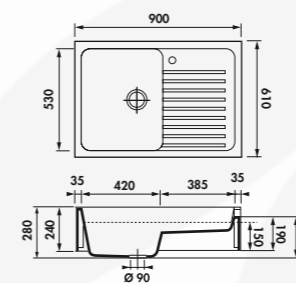

Colours / Coloris

› White

› Beige

1 bowl ev 159 006 1 bac 1 bowl ev 159 130 1 bac

Réf. EV 159

Single bowl and drainer.
 Manual waste \varnothing 90 mm.
 Dimensions (mm):
 L 900 x W 610 x D 240

*Évier 1 bac, 1 égouttoir.
 Bonde de \varnothing 90 mm.
 Dimensions (mm):
 900 L x 610 l x 240 P*

réf. AEPL160043
Wooden chopping board.
Planche à découper en bois.

Colours / Coloris

> White

 1 bowl ev 160 006 1 bac

Réf. EV 160

1 bowl and drainer. *Évier 1 bac, 1 vide-sauce,*
 Pop-up waste ø 90 mm. *1 égouttoir.*
 Dimensions (mm): *Bonde de ø 90 mm.*
 L 1200 x W 650 x D 210 *Dimensions (mm):*
 1200L x 650l x 210P

- > **Polaris** 1 bowl ev 259 106 1 bac
- > **Magma** 1 bowl ev 259 119 1 bac
- > **Marone** 1 bowl ev 259 158 1 bac

Réf. ev 259

Sink.
 1 bowl and drainer.
 Pop-up waste ø 90 mm.
 Dimensions (mm):
 L 900 x W 628 x D 249

*Évier timbre d'office 1 bac,
 1 vide-sauce, 1 égouttoir.
 Bonde de ø 90 mm.
 Dimensions (mm):
 900L x 628L x 249P*

Cut out sizes Cabinet
Sous-meuble
 90 cm