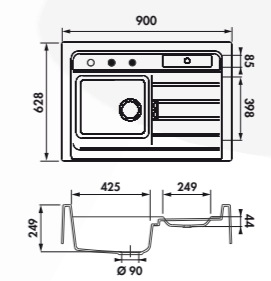

Colours / Coloris

› White

› Beige

1 bowl ev 159 006 1 bac 1 bowl ev 159 130 1 bac

Réf. EV 159

Single bowl and drainer.
 Manual waste \varnothing 90 mm.
 Dimensions (mm):
 L 900 x W 610 x D 240

*Évier 1 bac, 1 égouttoir.
 Bonde de \varnothing 90 mm.
 Dimensions (mm):
 900 L x 610 l x 240 P*

réf. AEPL160043
Wooden chopping board.
Planche à découper en bois.

Colours / Coloris

> White

 1 bowl ev 160 006 1 bac

Réf. EV 160

1 bowl and drainer. *Évier 1 bac, 1 vide-sauce,*
 Pop-up waste ø 90 mm. *1 égouttoir.*
 Dimensions (mm): *Bonde de ø 90 mm.*
 L 1200 x W 650 x D 210 *Dimensions (mm):*
 1200L x 650l x 210P

- > **Polaris** 1 bowl ev 259 106 1 bac
- > **Magma** 1 bowl ev 259 119 1 bac
- > **Marone** 1 bowl ev 259 158 1 bac

Réf. ev 259

Sink.
 1 bowl and drainer.
 Pop-up waste ø 90 mm.
 Dimensions (mm):
 L 900 x W 628 x D 249

*Évier timbre d'office 1 bac,
 1 vide-sauce, 1 égouttoir.
 Bonde de ø 90 mm.
 Dimensions (mm):
 900L x 628L x 249P*

Cut out sizes Cabinet
Sous-meuble
 90 cm