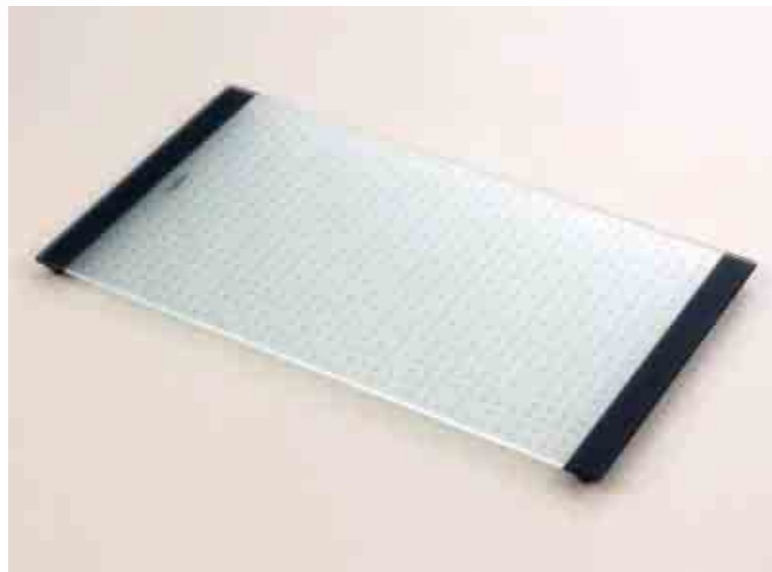

Accessories

Glass board 206

Flexible bamboo chopping board 206

Bamboo board 207

Kit universal board 207

Glass board

Planche en verre

Sliding glass chopping board
Nice, simple, design and very ergonomic. Our glass board transparent silk-screen printed ultra trend fits in almost all the sinks.

Triplex -Glass, this sliding glass chopping board is of very high quality.

La planche en verre

Belle, sobre, design et très ergonomique. Notre planche en verre transparent sérigraphié ultra tendance s'adapte à presque tous les éviers.

En verre securit, cette planche est d'une grande qualité.

réf. AEPLUV002
Glass board.
Dim. 300 x 542 mm

réf. AEPLUV002
Planche à découper
design en verre.
Dim. 300 x 542 mm

Flexible bamboo chopping board

Planche dresseoir en bambou

Flexible bamboo chopping board

A chopping board with juice groove

Solid and stable for cutting and cooking, there are many qualities.

Planche dresseoir en bambou

Une planche dresseoir avec rainure pour le jus de cuisson.