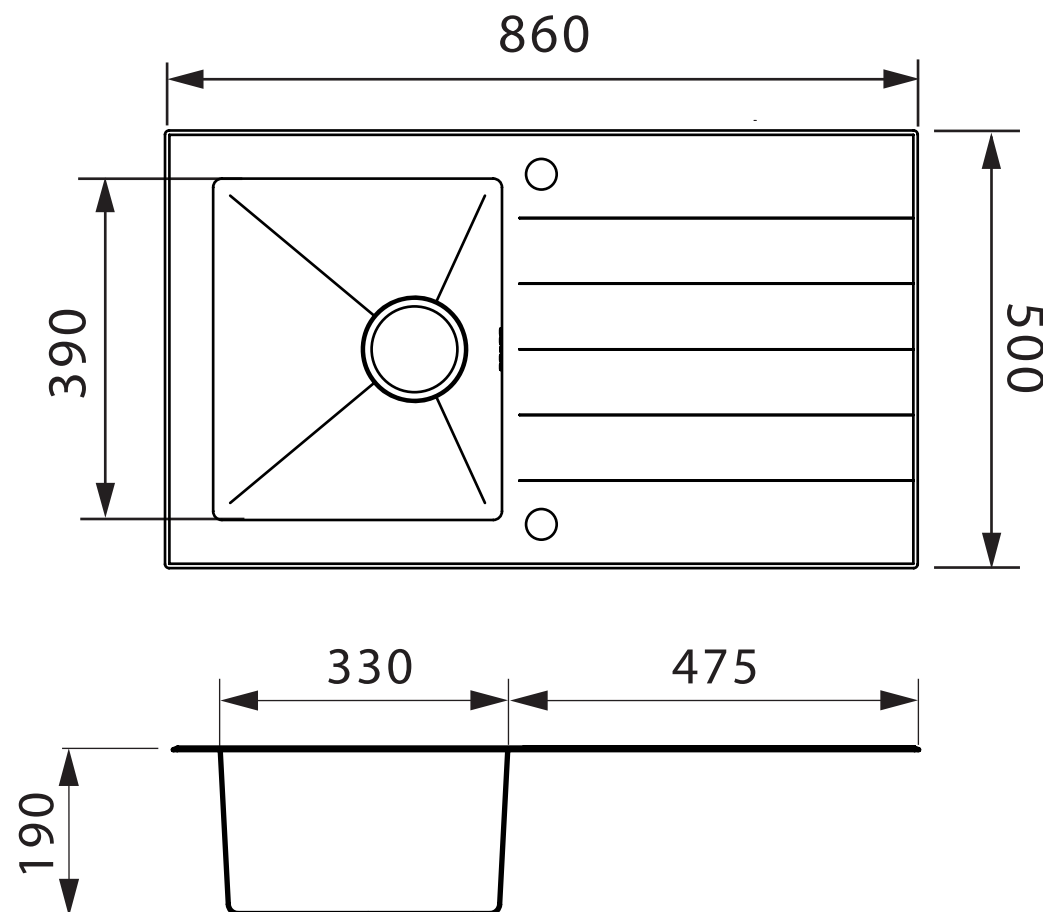

Lambada

Réf EV 5901

Sous-meuble / Cut out sizes cabinet / Mueble soporte
45 cm

SCD - 35 rue de la Boisinière
CS 23803 Servon s/Vilaine
35538 Noyal s/Vilaine cedex

Tél. 02 99 00 24 24 - Fax 02 99 00 24 22

luisina
d e s i g n
www.luisina.com

Lambada