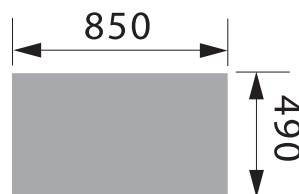

Lambada

Réf EV 5901

Sous-meuble / Cut out sizes cabinet / Mueble soporte
45 cm

SCD - 35 rue de la Boisinière
CS 23803 Servon s/Vilaine
35538 Noyal s/Vilaine cedex

Tél. 02 99 00 24 24 - Fax 02 99 00 24 22

luisina
d e s i g n
www.luisina.com

Lambada