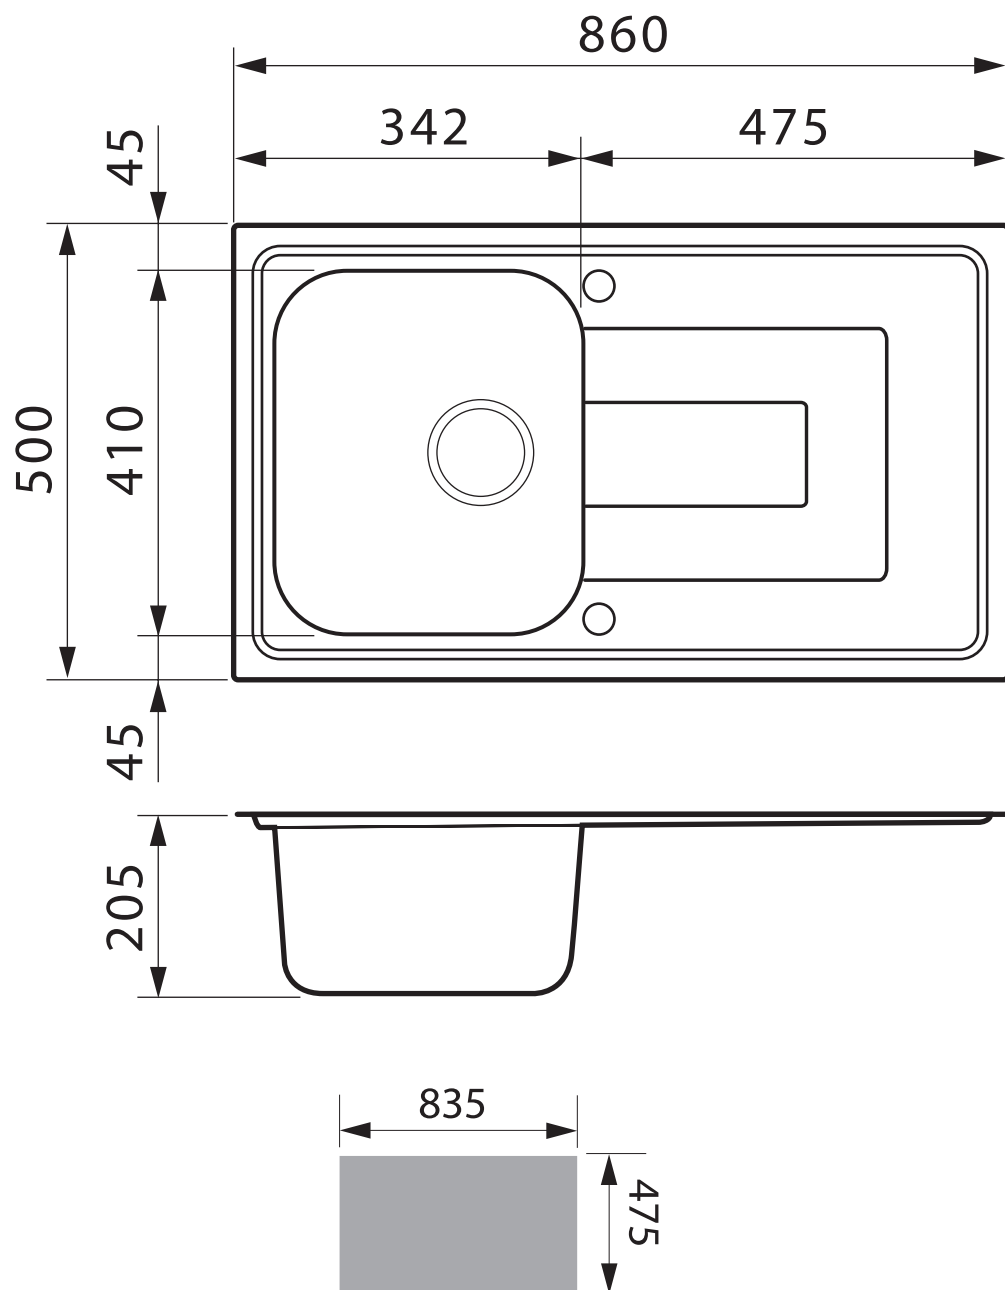

Debussy

Réf EV 4801

Debussy

Sous-meuble / Cut out sizes cabinet / Mueble soporte
45 cm

SCD - 35 rue de la Boisinière
CS 23803 Servon s/Vilaine
35538 Noyal s/Vilaine cedex

Tél. 02 99 00 24 24 - Fax 02 99 00 24 22