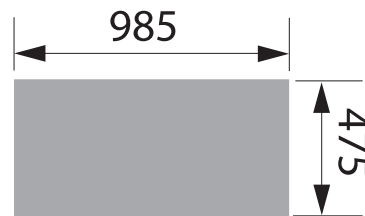

# Debussy

Réf EV 4811

# Debussy

Sous-meuble / Cut out sizes cabinet / Mueble soporte  
60 cm

SCD - 35 rue de la Boisinière  
CS 23803 Servon s/Vilaine  
35538 Noyal s/Vilaine cedex

Tél. 02 99 00 24 24 - Fax 02 99 00 24 22

  
luisina  
d e s i g n  
[www.luisina.com](http://www.luisina.com)