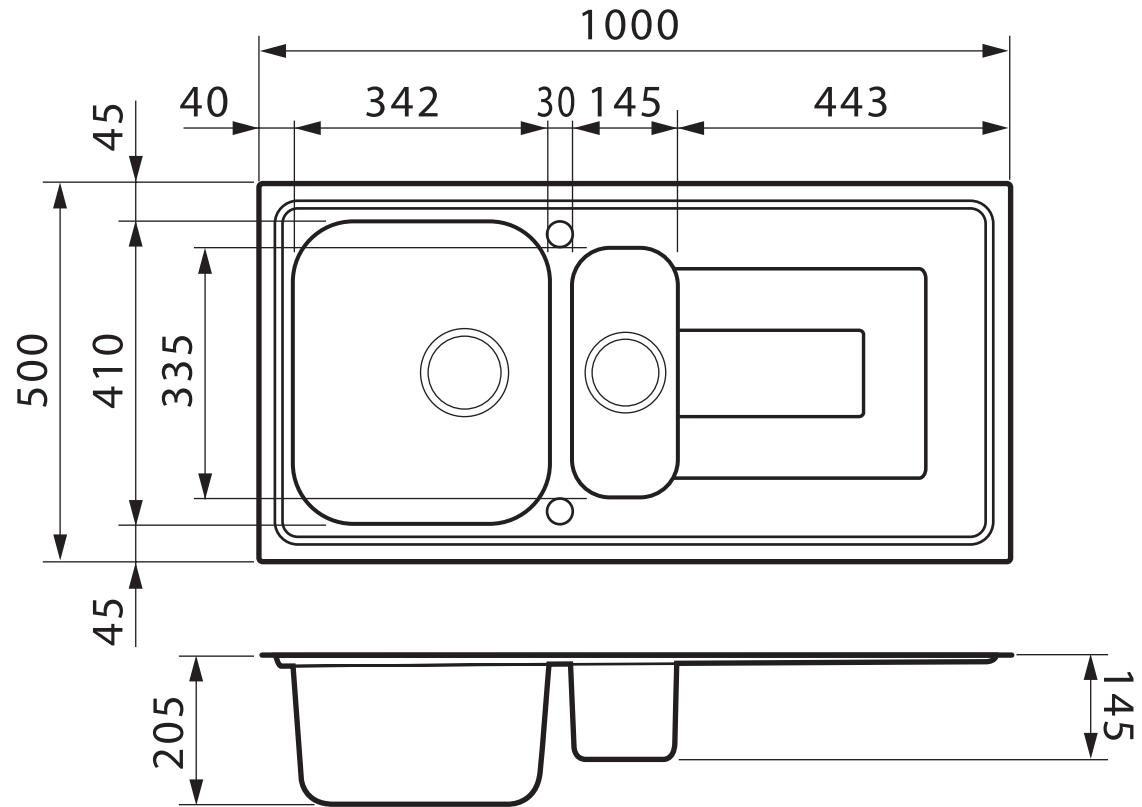

# Debussy

Sous-meuble / Cut out sizes cabinet / Mueble soporte  
60 cm

SCD - 35 rue de la Boisinière  
CS 23803 Servon s/Vilaine  
35538 Noyal s/Vilaine cedex

Tél. 02 99 00 24 24 - Fax 02 99 00 24 22

  
luisina  
d e s i g n  
[www.luisina.com](http://www.luisina.com)