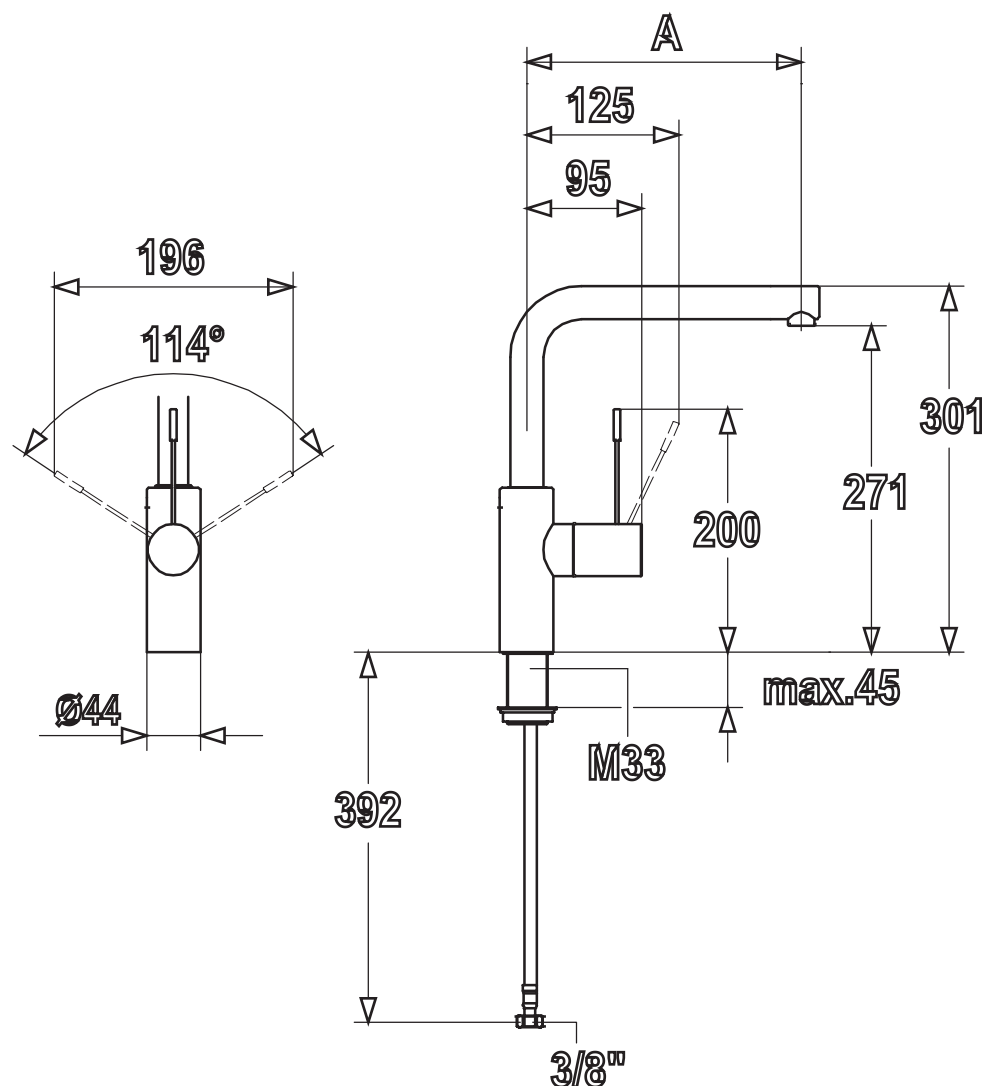

RCD 902

Design

Robinet
d'arrêt

Cartouche
céramique

Perçage
35 mm

SCD - 35 rue de la Boisinière
CS 23803 Servon s/Vilaine
35538 Noyal s/Vilaine cedex

Tél. 02 99 00 24 24 - Fax 02 99 00 24 22

d e s i g n
www.luisina.com