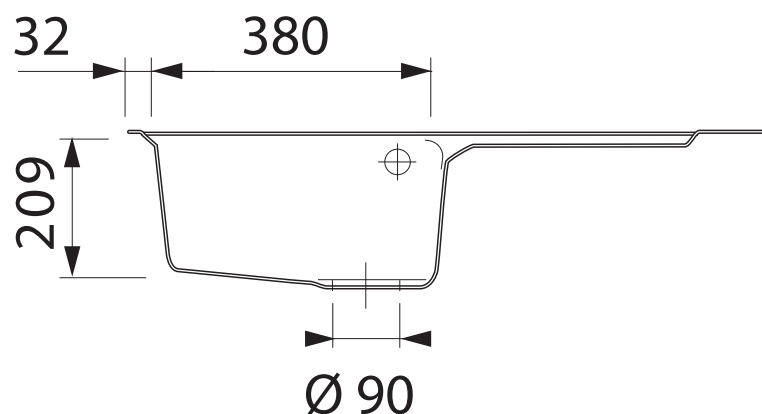

# Amadeus

Sous-meuble / Cut out sizes cabinet / Mueble soporte  
45 cm

SCD - 35 rue de la Boisinière  
CS 23803 Servon s/Vilaine  
35538 Noyal s/Vilaine cedex

Tél. 02 99 00 24 24 - Fax 02 99 00 24 22

  
d e s i g n  
[www.luisina.com](http://www.luisina.com)