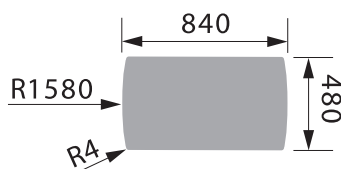

# Amadeus

Sous-meuble / Cut out sizes cabinet / Mueble soporte  
45 cm

SCD - 35 rue de la Boisinière  
CS 23803 Servon s/Vilaine  
35538 Noyal s/Vilaine cedex

Tél. 02 99 00 24 24 - Fax 02 99 00 24 22

  
d e s i g n  
[www.luisina.com](http://www.luisina.com)