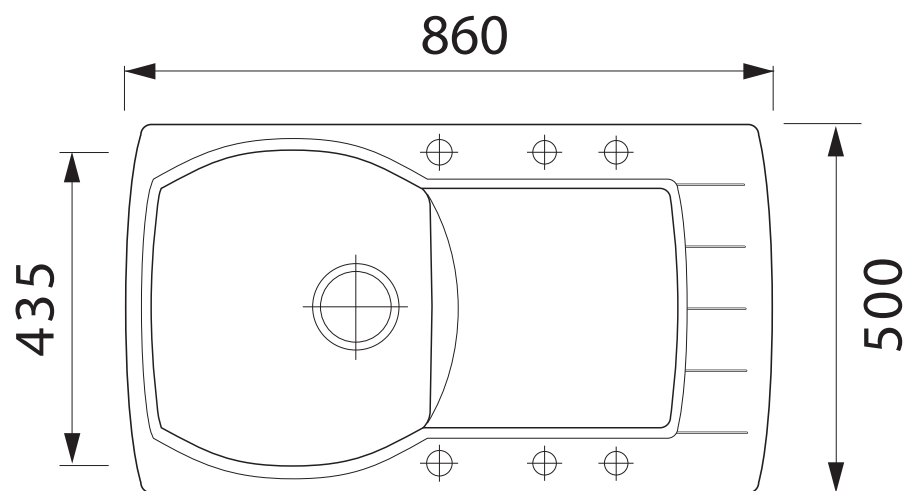

# Amadeus

Sous-meuble / Cut out sizes cabinet / Mueble soporte  
45 cm

SCD - 35 rue de la Boisinière  
CS 23803 Servon s/Vilaine  
35538 Noyal s/Vilaine cedex

Tél. 02 99 00 24 24 - Fax 02 99 00 24 22

  
d e s i g n  
[www.luisina.com](http://www.luisina.com)