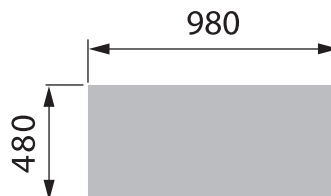

Samba

Réf EV 411

Samba

Sous-meuble / Cut out sizes cabinet / Mueble soporte
70 cm

SCD - 35 rue de la Boisinière
CS 23803 Servon s/Vilaine
35538 Noyal s/Vilaine cedex

Tél. 02 99 00 24 24 - Fax 02 99 00 24 22