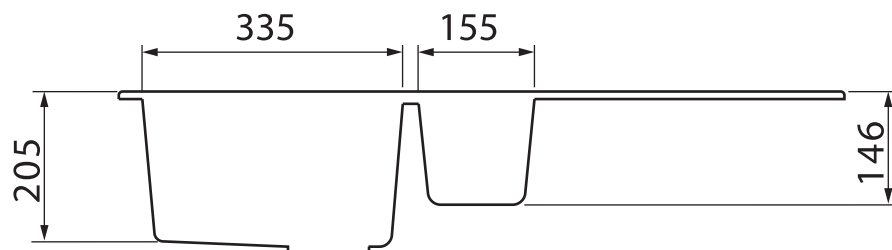

Samba

Réf EV 411

Samba

Sous-meuble / Cut out sizes cabinet / Mueble soporte
70 cm

SCD - 35 rue de la Boisinière
CS 23803 Servon s/Vilaine
35538 Noyal s/Vilaine cedex

Tél. 02 99 00 24 24 - Fax 02 99 00 24 22