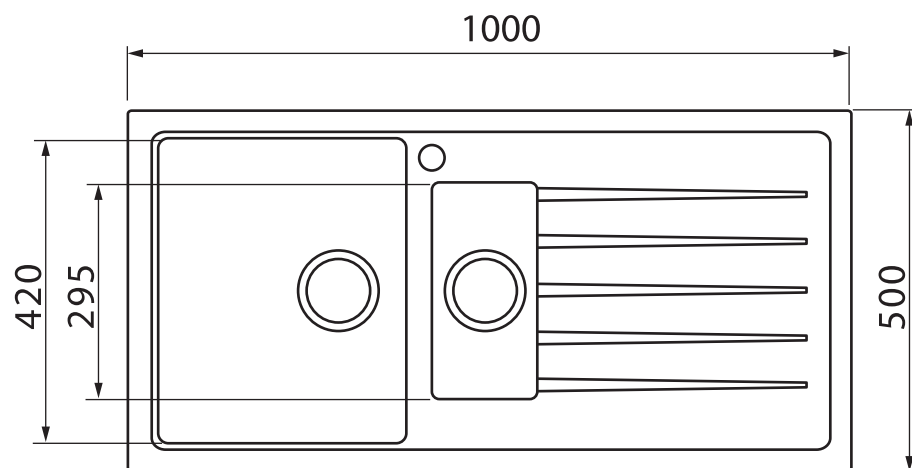

Samba

Réf EV 411

Samba

Sous-meuble / Cut out sizes cabinet / Mueble soporte
70 cm

SCD - 35 rue de la Boisinière
CS 23803 Servon s/Vilaine
35538 Noyal s/Vilaine cedex

Tél. 02 99 00 24 24 - Fax 02 99 00 24 22