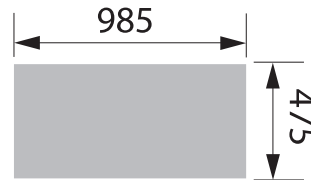

# Opus

Sous-meuble / Cut out sizes cabinet / Mueble soporte  
80 cm

SCD - 35 rue de la Boisinière  
CS 23803 Servon s/Vilaine  
35538 Noyal s/Vilaine cedex

Tél. 02 99 00 24 24 - Fax 02 99 00 24 22

  
d e s i g n  
[www.luisina.com](http://www.luisina.com)