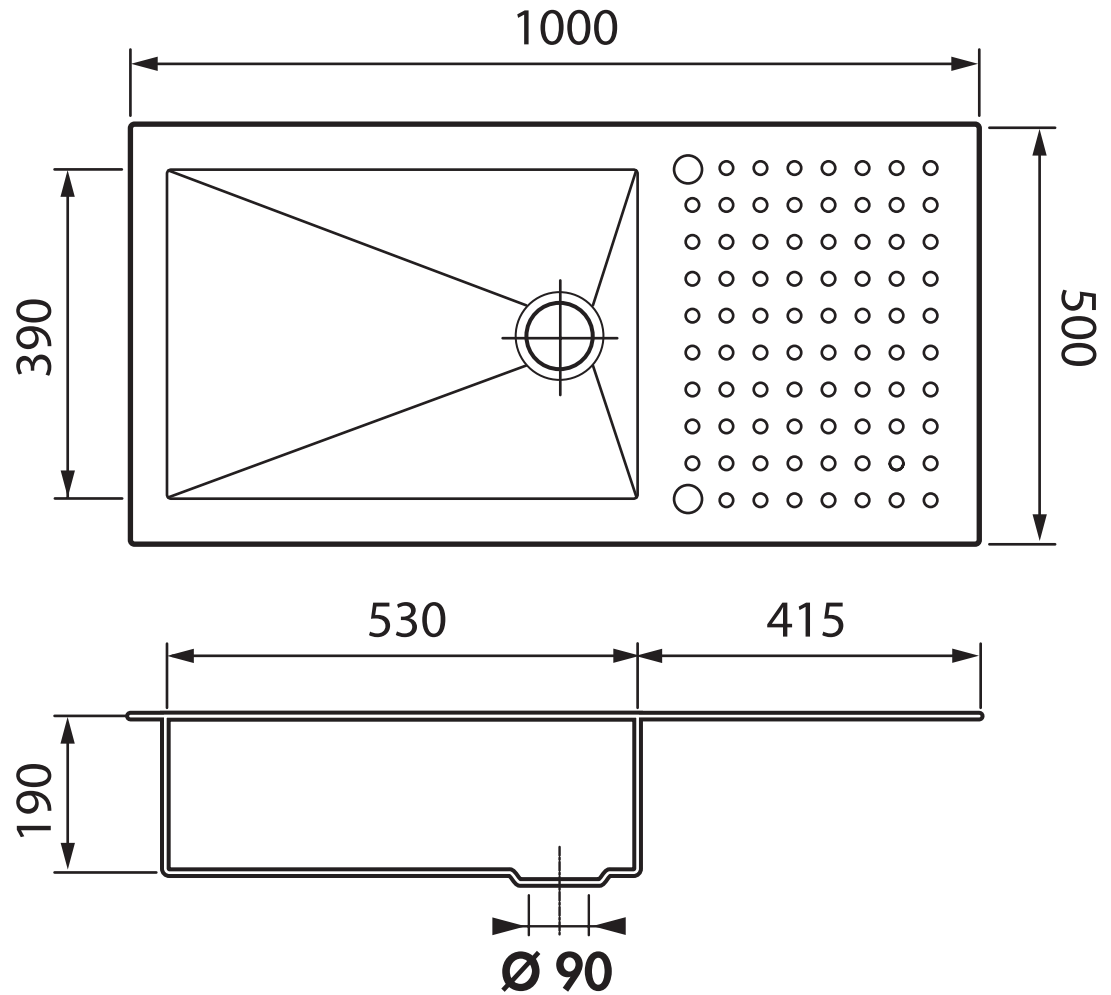

# Opus

Sous-meuble / Cut out sizes cabinet / Mueble soporte  
80 cm

SCD - 35 rue de la Boisinière  
CS 23803 Servon s/Vilaine  
35538 Noyal s/Vilaine cedex

Tél. 02 99 00 24 24 - Fax 02 99 00 24 22

  
d e s i g n  
[www.luisina.com](http://www.luisina.com)