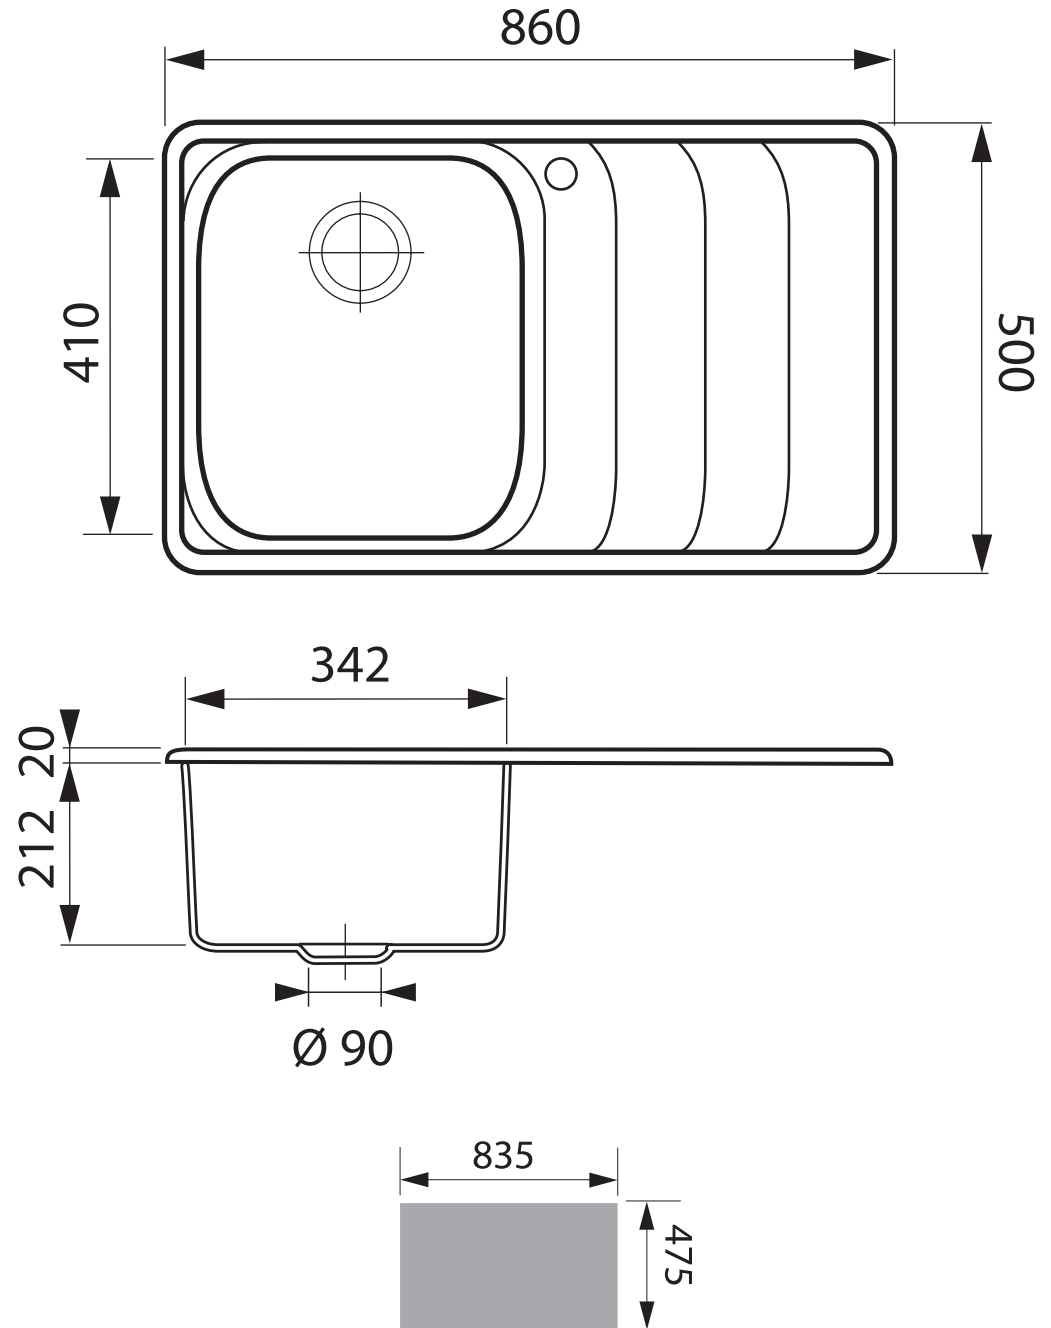

# Bel Canto

Sous-meuble / Cut out sizes cabinet / Mueble soporte  
45 cm

SCD - 35 rue de la Boisinière  
CS 23803 Servon s/Vilaine  
35538 Noyal s/Vilaine cedex

Tél. 02 99 00 24 24 - Fax 02 99 00 24 22

  
d e s i g n  
[www.luisina.com](http://www.luisina.com)