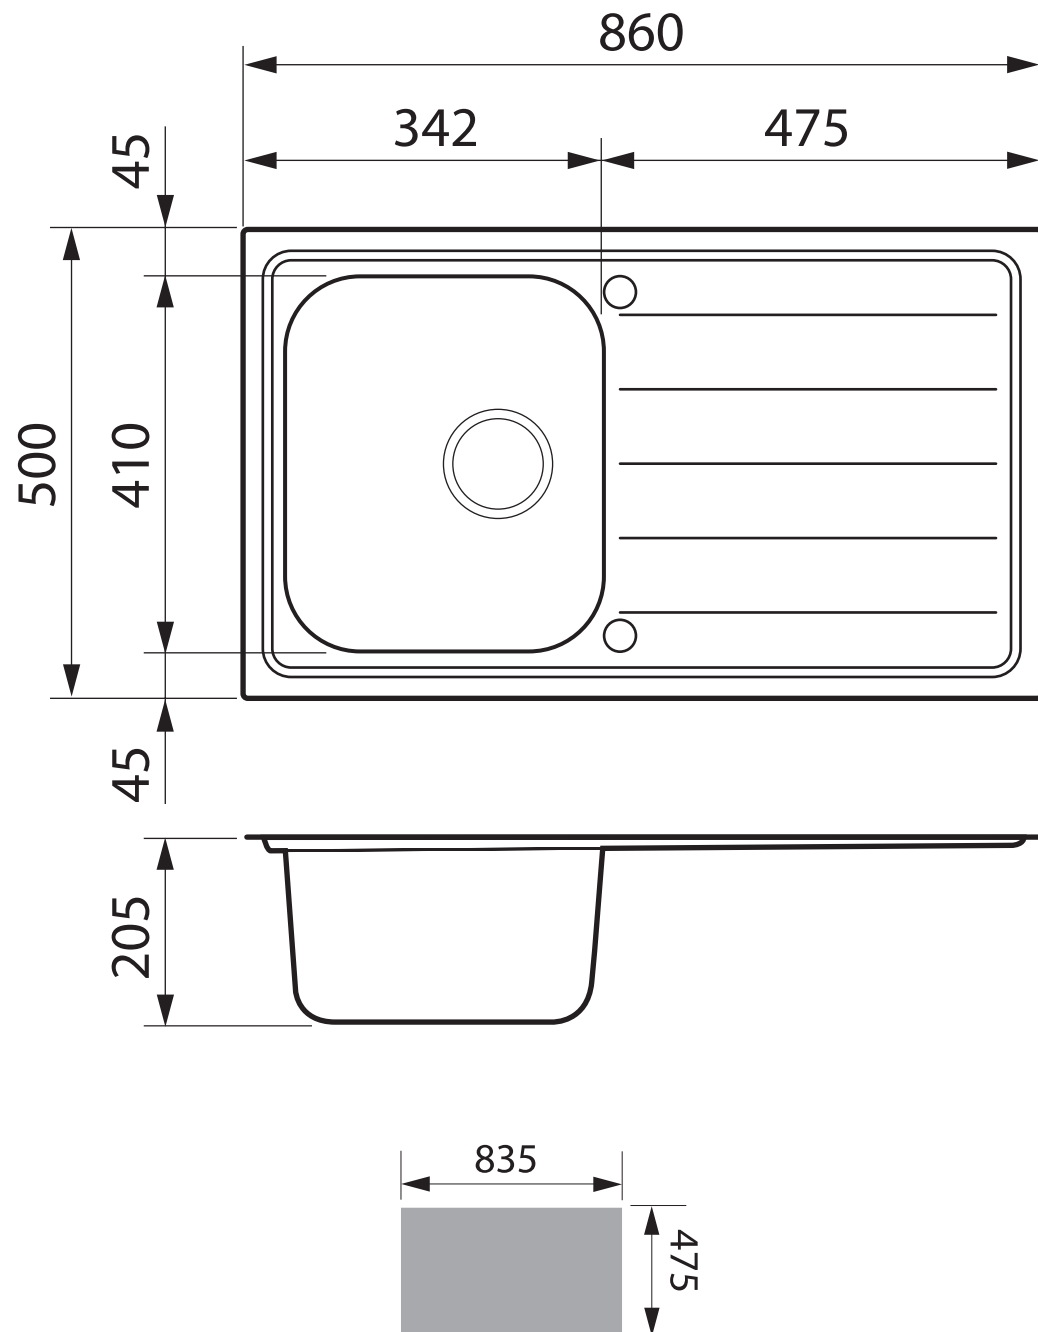

# Menuet

Réf EV 5201

Sous-meuble / Cut out sizes cabinet / Mueble soporte  
45 cm