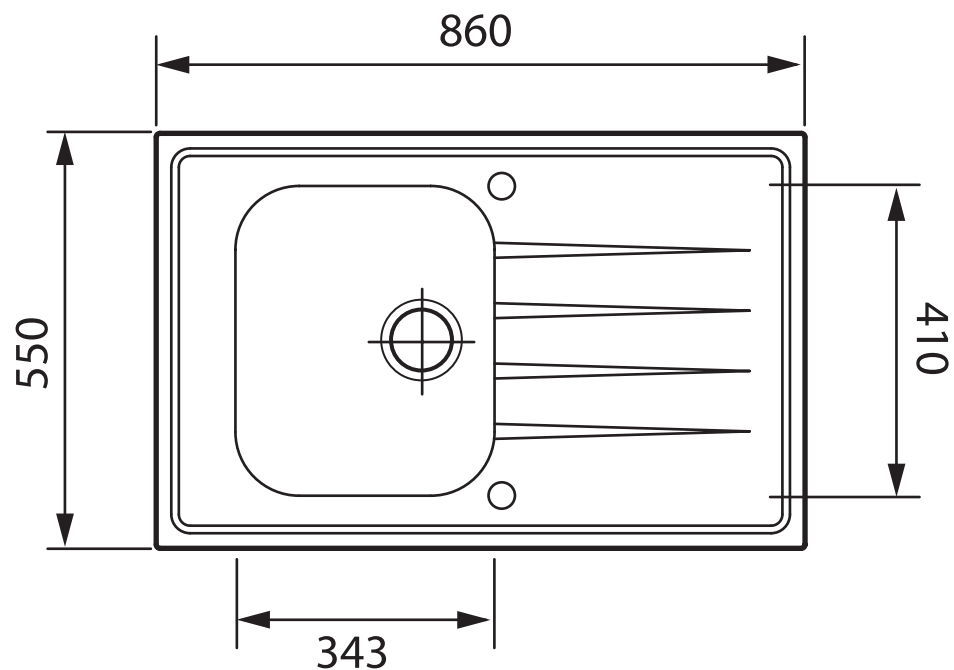

Funk

Réf EVV 1301

Funk

Sous-meuble / Cut out sizes cabinet / Mueble soporte
45 cm

SCD - 35 rue de la Boisinière
CS 23803 Servon s/Vilaine
35538 Noyal s/Vilaine cedex

Tél. 02 99 00 24 24 - Fax 02 99 00 24 22