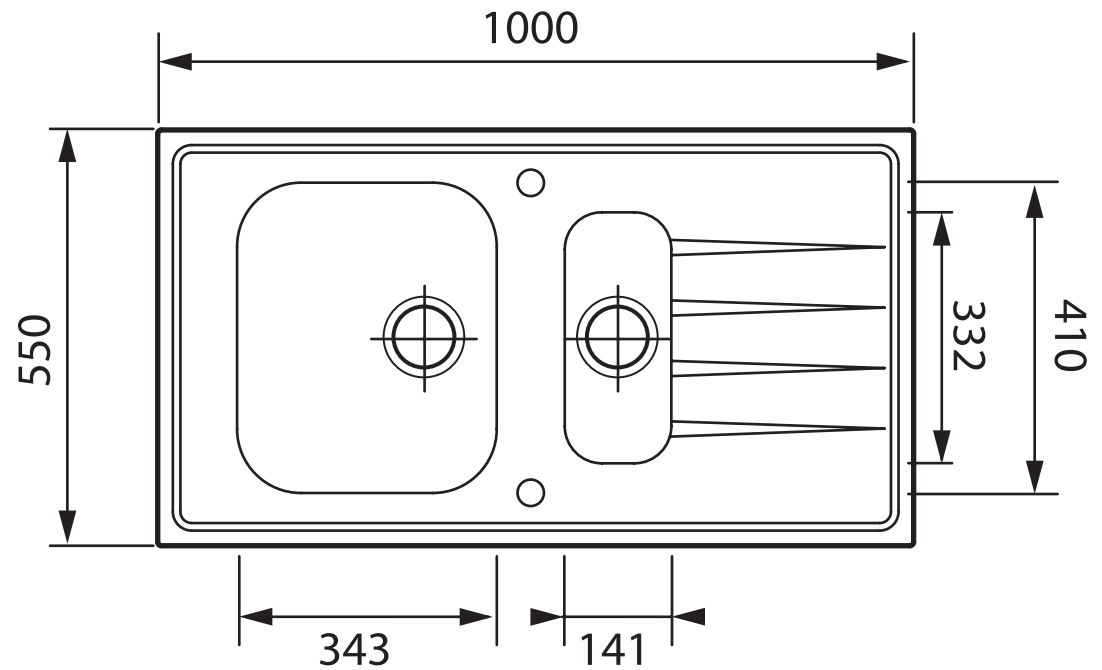

Funk

Réf EVV 1311

Funk

Sous-meuble / Cut out sizes cabinet / Mueble soporte
80 cm

SCD - 35 rue de la Boisinière
CS 23803 Servon s/Vilaine
35538 Noyal s/Vilaine cedex

Tél. 02 99 00 24 24 - Fax 02 99 00 24 22