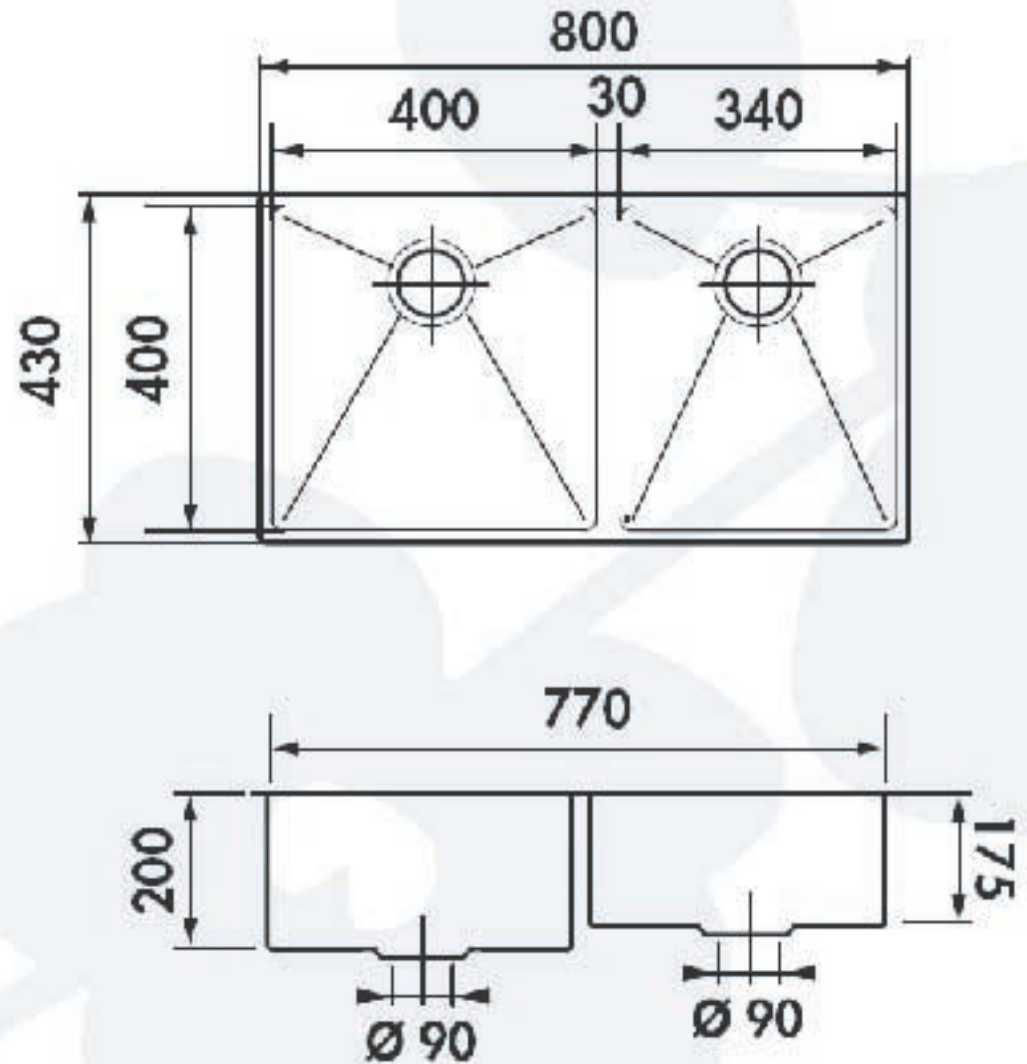

# Gamme Luxe

Cuves sous plan / Undermounted bowls / Cubeta bajo encimera

Réf EV SP 62

Sous-meuble / Cut out sizes cabinet / Mueble soporte  
90 cm

SCD - 35 rue de la Boisinière  
CS 23803 Servon s/Vilaine  
35538 Noyal s/Vilaine cedex