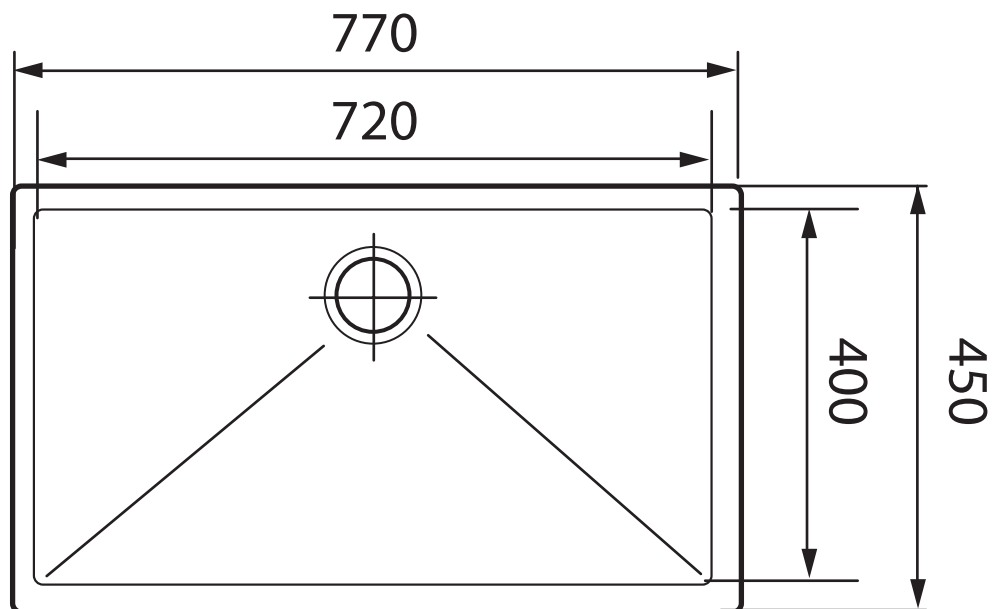

Gamme Classique

Cuves sous plan / Undermounted bowls / Cubeta bajo encimera

Réf EVSP 72

Sous-meuble / Cut out sizes cabinet / Mueble soporte
80 cm

SCD - 35 rue de la Boisinière
CS 23803 Servon s/Vilaine
35538 Noyal s/Vilaine cedex