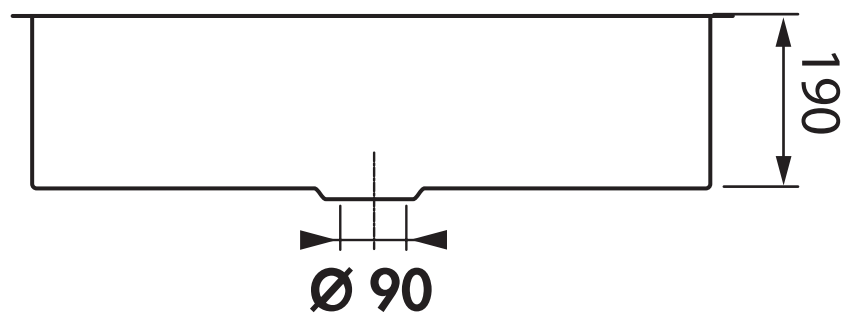

Gamme Classique

Cuves sous plan / Undermounted bowls / Cubeta bajo encimera

Réf EVSP 72

Sous-meuble / Cut out sizes cabinet / Mueble soporte
80 cm

SCD - 35 rue de la Boisinière
CS 23803 Servon s/Vilaine
35538 Noyal s/Vilaine cedex