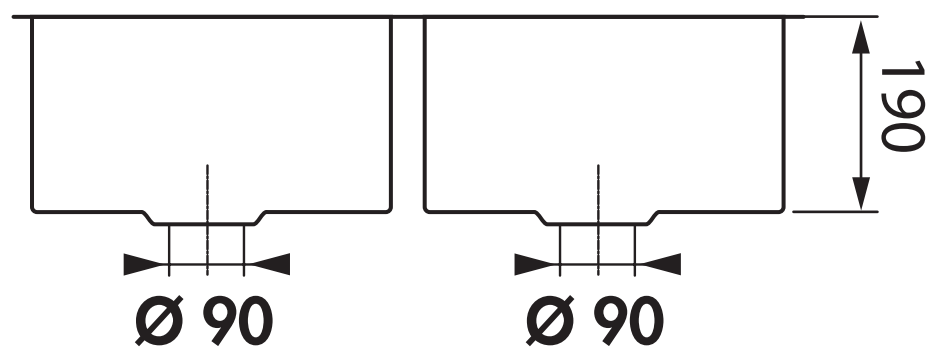

▸ Cuves sous plan
Luisinox

Gamme Classique

Cuves sous plan / Undermounted bowls / Cubeta bajo encimera

Réf EVSP 73

Sous-meuble / Cut out sizes cabinet / Mueble soporte
80 cm

SCD - 35 rue de la Boisinière
CS 23803 Servon s/Vilaine
35538 Noyal s/Vilaine cedex