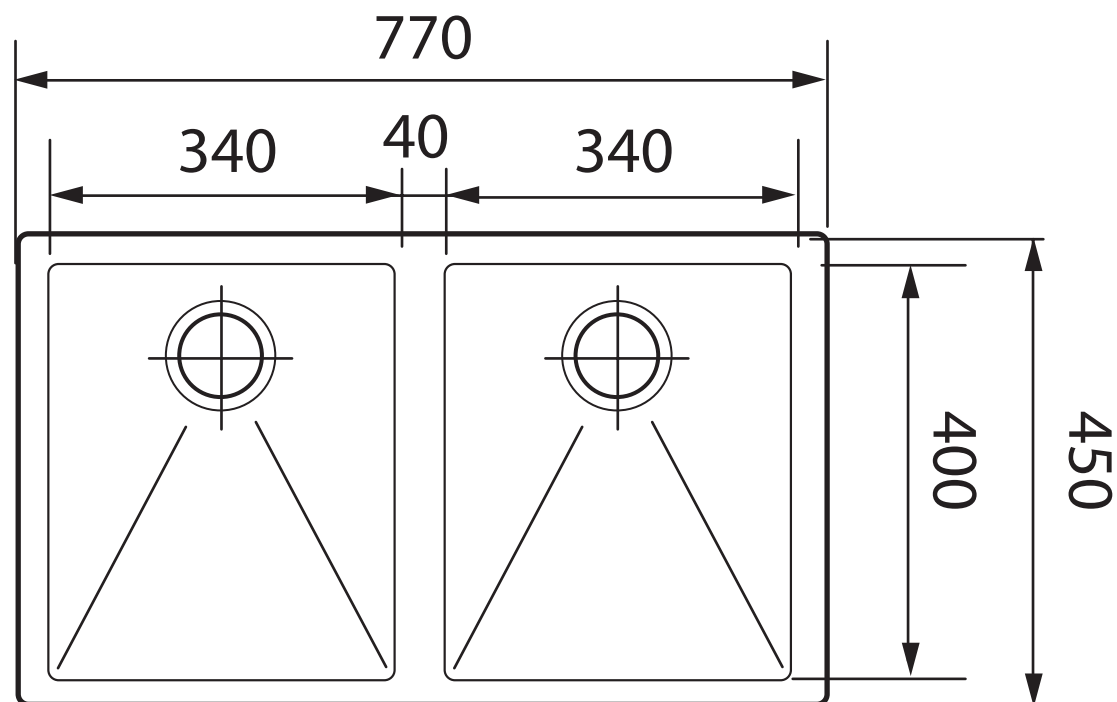

▸ Cuves sous plan
Luisinox

Gamme Classique

Cuves sous plan / Undermounted bowls / Cubeta bajo encimera

Réf EVSP 73

Sous-meuble / Cut out sizes cabinet / Mueble soporte
80 cm

SCD - 35 rue de la Boisinière
CS 23803 Servon s/Vilaine
35538 Noyal s/Vilaine cedex