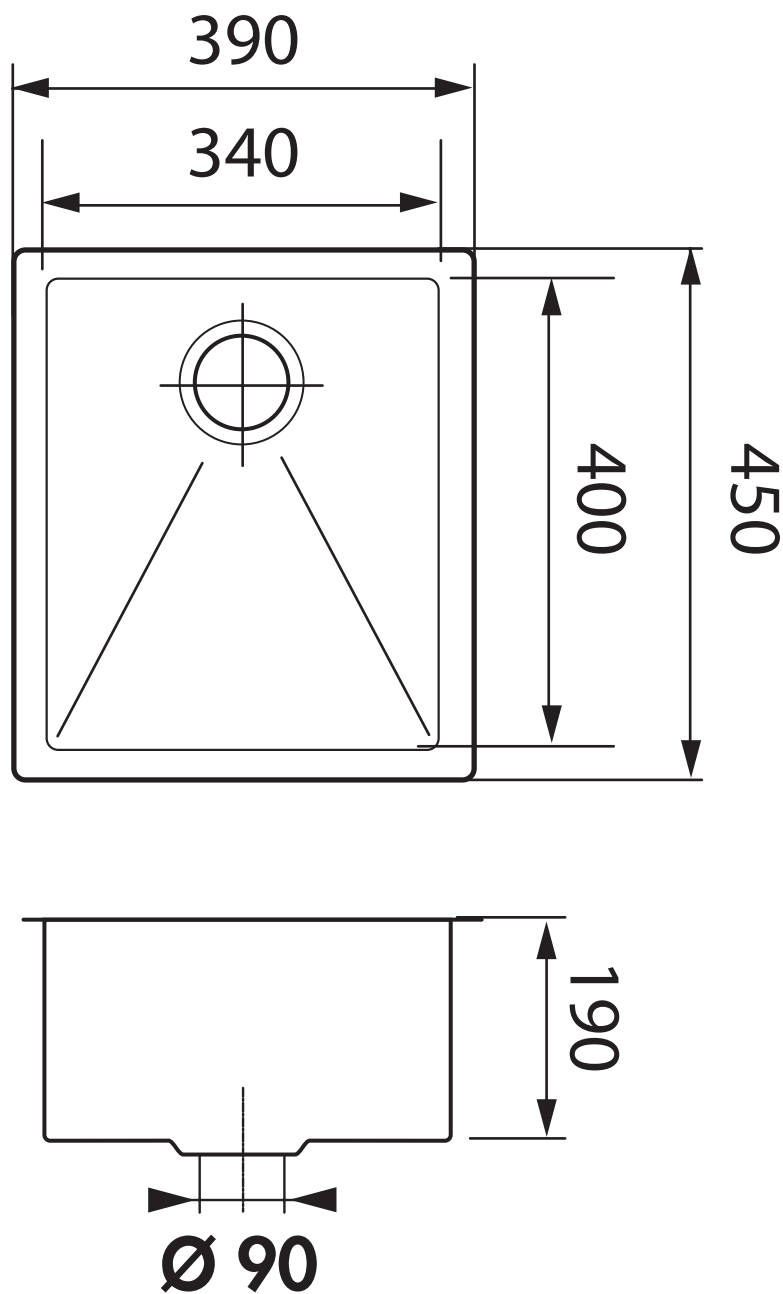

# Gamme Classique

Cuves sous plan / Undermounted bowls / Cubeta bajo encimera

Réf EVSP 70

Sous-meuble / Cut out sizes cabinet / Mueble soporte  
45 cm

SCD - 35 rue de la Boisinière  
CS 23803 Servon s/Vilaine  
35538 Noyal s/Vilaine cedex