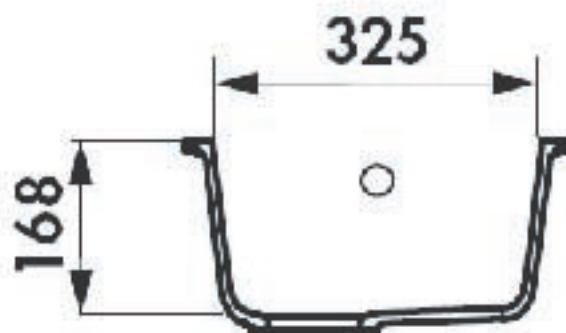

Luisigranit

Cuves sous plan / Undermounted bowls / Cubeta bajo encimera

Réf EVSP 750

Sous-meuble / Cut out sizes cabinet / Mueble soporte
45 cm