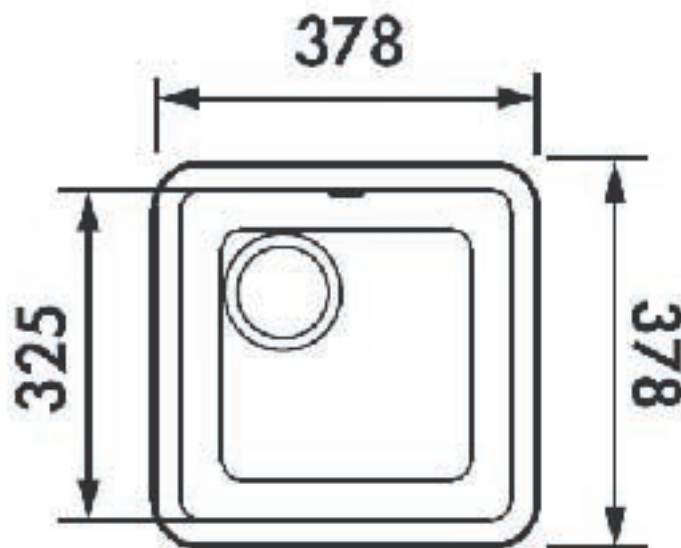

Luisigranit

Cuves sous plan / Undermounted bowls / Cubeta bajo encimera

Réf EVSP 750

Sous-meuble / Cut out sizes cabinet / Mueble soporte
45 cm