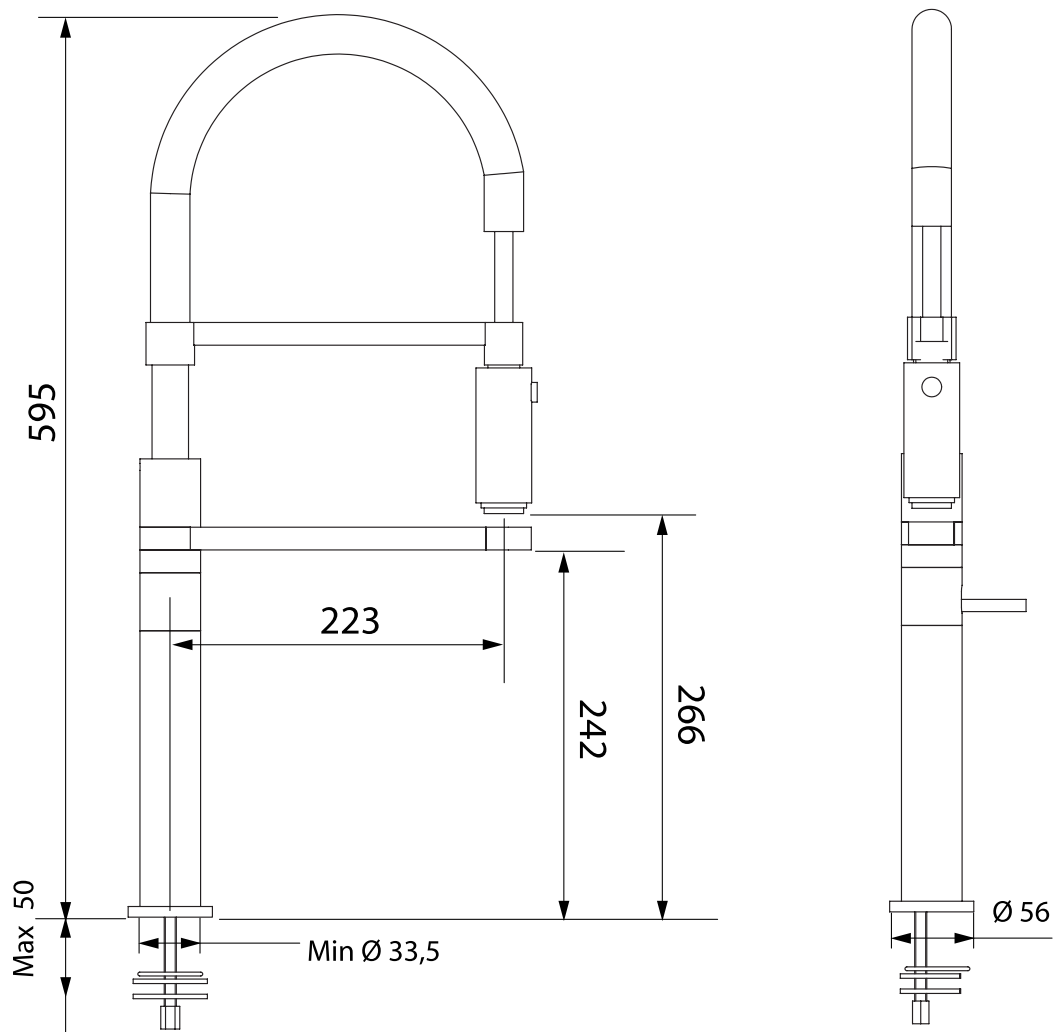

# RCD 116

# Design

Embase / Base  
Diamètre 56 cm

Anticalc pics / Picos  
antical

Single jet spray /  
Ducha chorro unico

Flow type / Inversor

Detachable pull out  
rinse / Mango de  
ducha amovible

Stop Valve /  
Llave de paso con  
filtro incorporado

Ceramic cartridge /  
Cartucho de ceramica

Drilling 35mm /  
Recorte 35mm

SCD - 35 rue de la Boisinière  
CS 23803 Servon s/Vilaine  
35538 Noyal s/Vilaine cedex

Tél. 02 99 00 24 24 - Fax 02 99 00 24 22

**luisina**  
d e s i g n  
[www.luisina.com](http://www.luisina.com)