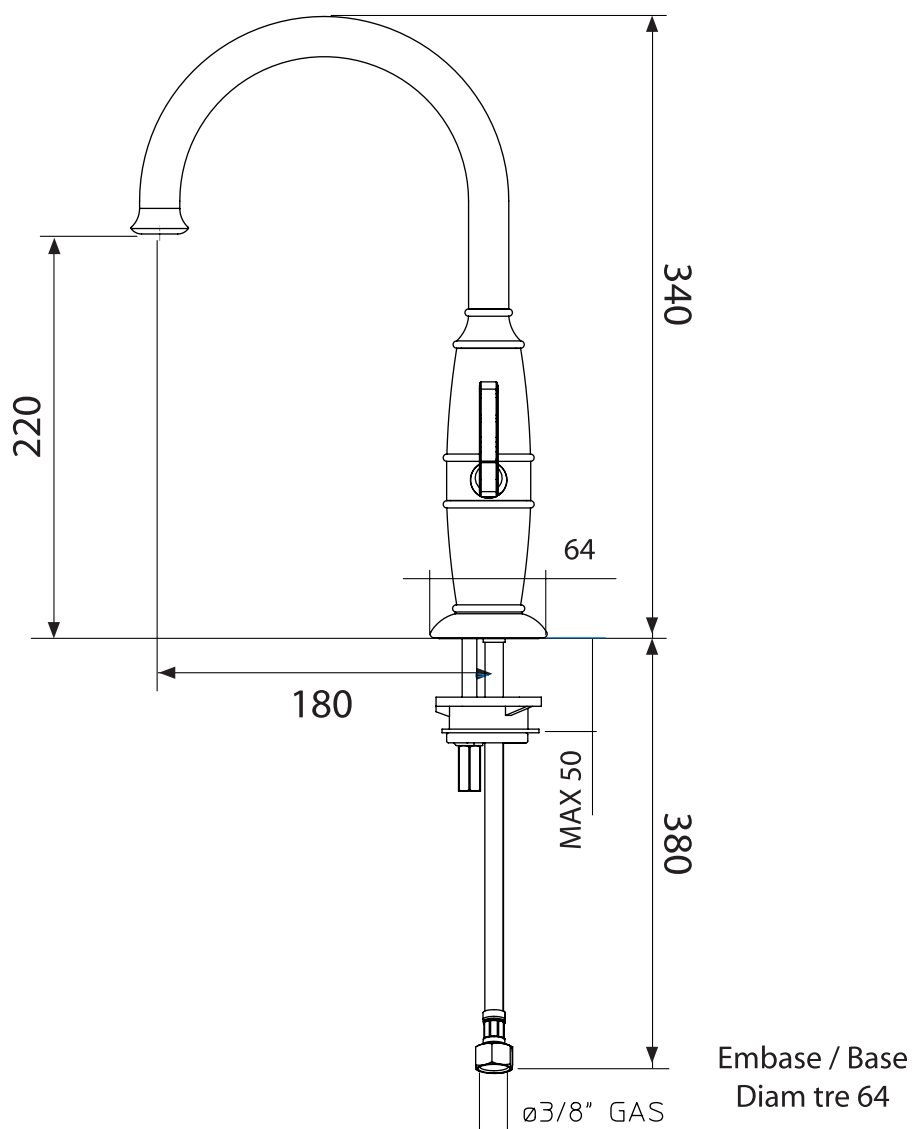

RCD 118

Design

Stop Valve /
Llave depaso /
filtro incorporado

Ceramic cartridge /
Cartucho de ceramica

Drilling 35mm /
Recorte 35mm

SCD - 35 rue de la Boisinière
CS 23803 Servon s/Vilaine
35538 Noyal s/Vilaine cedex