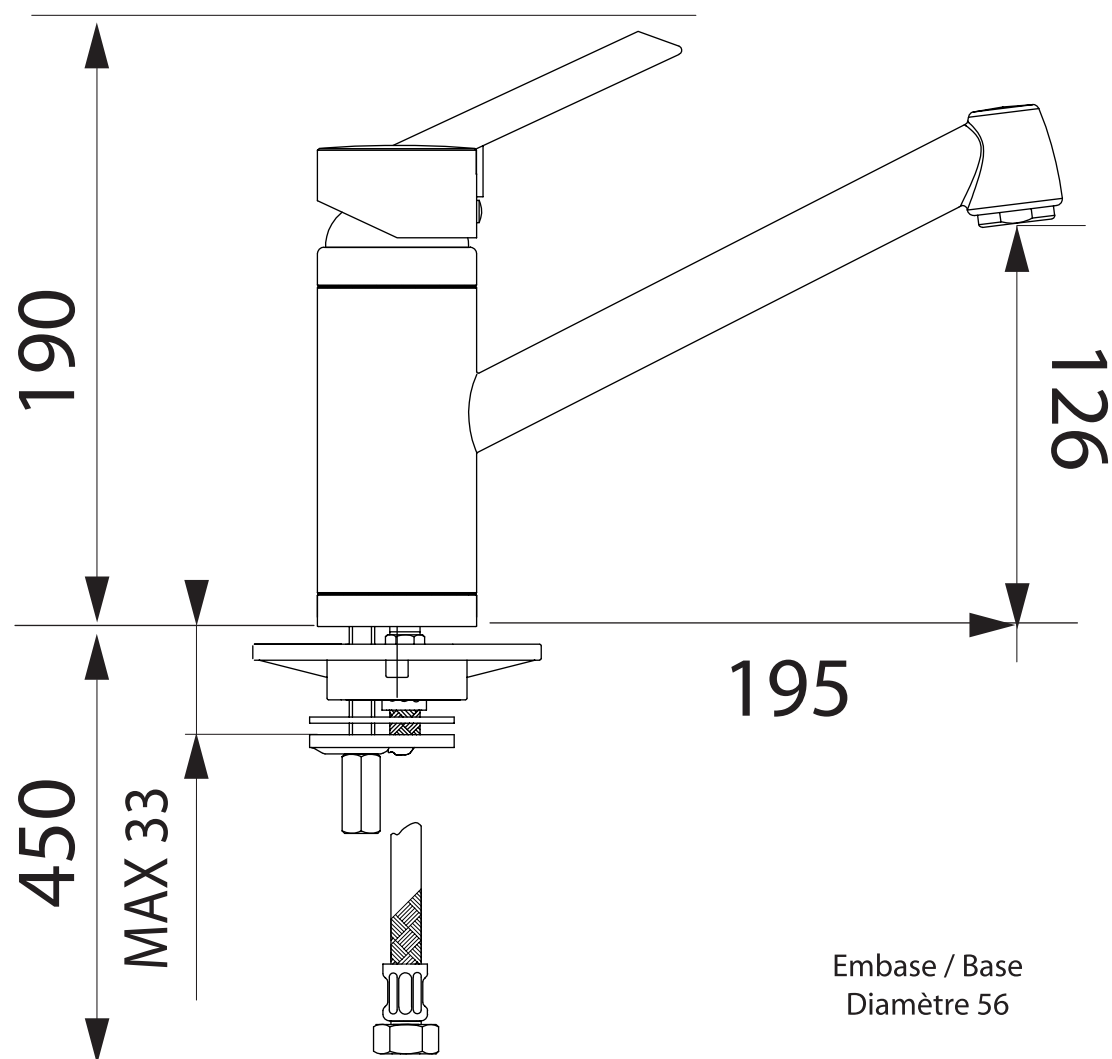

RC 206/BM

Stop Valve /
Llave de paso con
filtro incorporado

Ceramic cartridge /
Cartucho de cerámica

Drilling 35mm /
Recorte 35mm

SCD - 35 rue de la Boisinière
CS 23803 Servon s/Vilaine
35538 Noyal s/Vilaine cedex