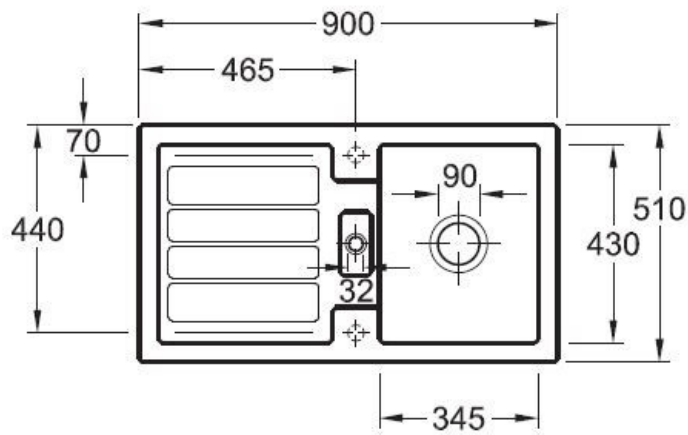

Flavia Graphite

EV3305 02 14

Diamètre de perçage pour la manette de vidage : 35 mm. Evier à encastrer Luisiceram avec vidage automatique chromé.

Scannez-moi pour retrouver la fiche produit !

Spécifications techniques

Matériau & Coloris

Matériau	Luisiceram
Couleur	Gris foncé
Couleur évier	Graphite

Dimensions & Poids

Largeur (en mm)	900
Profondeur (en mm)	510
Dimension mini sous-évier (en mm)	500
Largeur encastrement (en mm)	870
Profondeur encastrement (en mm)	480
Largeur cuve (en mm)	345
Profondeur cuve (en mm)	430
Hauteur cuve (en mm)	220
Diamètre bonde cuve (en mm)	90

Informations complémentaires

Type d'évier	À encastrer
Nombre de bacs	1 bac
Type vidage	Automatique chromé
Trop plein	Oui
Montage robinetterie sur évier	Oui
Positionnement égouttoir	Réversible
Nombre trous prépercés par côté	1
Nombre d'égouttoirs	1
Norme	EN13310
Code EAN	4051202168728
Marque	Villeroy & Boch