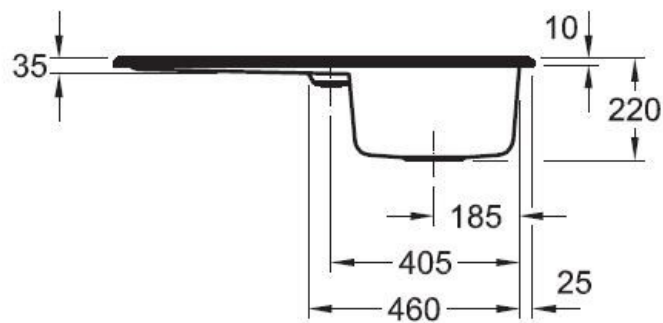

Flavia Graphite

EV3305 02 14

Diamètre de perçage pour la manette de vidage : 35 mm. Evier à encastrer Luisiceram avec vidage automatique chromé.

Scannez-moi pour retrouver la fiche produit !

Spécifications techniques

Matériau & Coloris

Matériau	Luisiceram
Couleur	Gris foncé
Couleur évier	Graphite

Dimensions & Poids

Largeur (en mm)	900
Profondeur (en mm)	510
Dimension mini sous-évier (en mm)	500
Largeur encastrement (en mm)	870
Profondeur encastrement (en mm)	480
Largeur cuve (en mm)	345
Profondeur cuve (en mm)	430
Hauteur cuve (en mm)	220
Diamètre bonde cuve (en mm)	90

Informations complémentaires

Type d'évier	À encastrer
Nombre de bacs	1 bac
Type vidage	Automatique chromé
Trop plein	Oui
Montage robinetterie sur évier	Oui
Positionnement égouttoir	Réversible
Nombre trous prépercés par côté	1
Nombre d'égouttoirs	1
Norme	EN13310
Code EAN	4051202168728
Marque	Villeroy & Boch