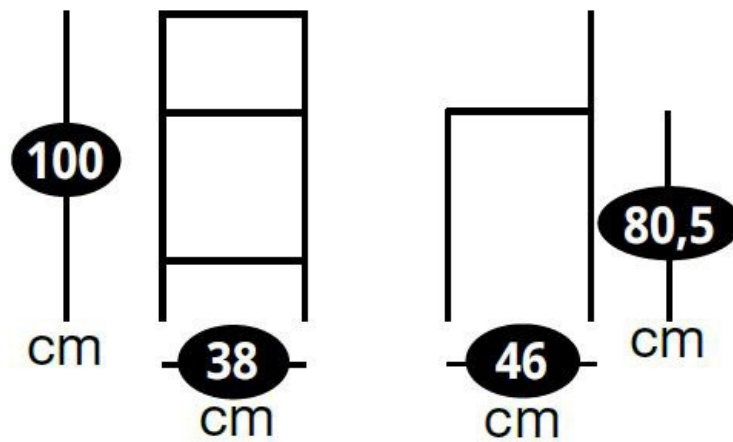

### Dimensions & Poids

Largeur (en cm)	38
Profondeur (en cm)	46
Hauteur (en cm)	100
Hauteur assise (en cm)	80.5

**i Informations complémentaires**

Style	Classique
Densité assise (kg/m <sup>3</sup> )	65
Repose-pieds	Oui
Usage	Intérieur
Code EAN	5415039883909
Disponibilité	Produit sur mesure