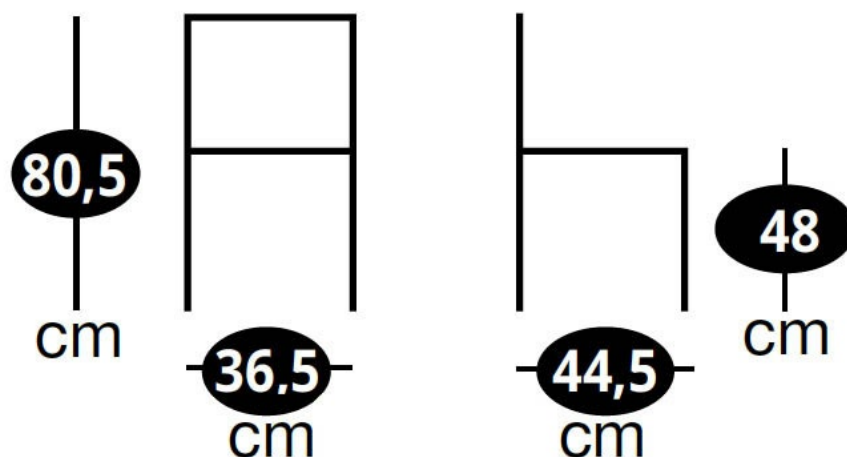

Scannez-moi pour
retrouver la fiche produit !

Chaise esprit classique, hauteur d'assise 48 cm.

POWERED BY INSPI

Spécifications techniques

Matériau & Coloris

Matériau piètement	Métal
Matériau assise	Vinyle
Matériau dossier	Métal
Couleur piètement	Inox
Couleur assise	Bleu pétrole

Dimensions & Poids

Largeur (en cm)	36.5
Profondeur (en cm)	44.5
Hauteur (en cm)	80.5
Hauteur assise (en cm)	48

i Informations complémentaires

Style	Classique
Densité assise (kg/m ³)	25
Usage	Intérieur
Code EAN	5415039943450
Disponibilité	Produit sur mesure