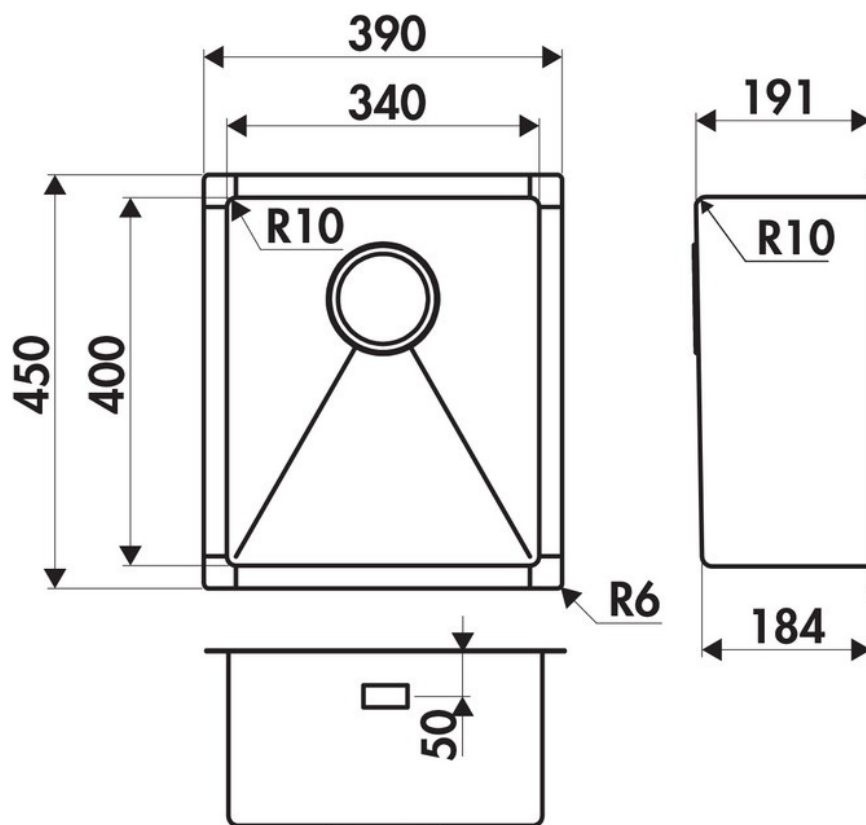

Vibrato Inox lisse

EV52AFIL3

Diamètre de perçage pour la manette de vidage : 35 mm. Cuve à fleur
Luisinox avec vidage automatique carré satiné.

Scannez-moi pour
retrouver la fiche produit !

Spécifications techniques

Matériau & Coloris

Matériau	Luisinox
Couleur	Inox lisse
Couleur évier	Inox lisse

Dimensions & Poids

Largeur (en mm)	390
Profondeur (en mm)	450
Dimension mini sous-évier (en mm)	450
Largeur cuve (en mm)	340
Profondeur cuve (en mm)	400
Hauteur cuve (en mm)	191
Diamètre bonde cuve (en mm)	90

Informations complémentaires

Type de cuve	À fleur
Nombre de bacs	1 bac

Trop plein

Oui

Montage robinetterie sur évier

Non

Norme

EN13310

Code EAN

3537390368412

Marque

Luisina

luisina
DESIGN

La Boisinière - 35530 Servon-sur-Vilaine

Tél : 02 99 00 24 24

SIRET 31828963400038 - RCS Rennes B 318 289 634 - TVA FR41318289634

SCD LUISINA © 1989-2024