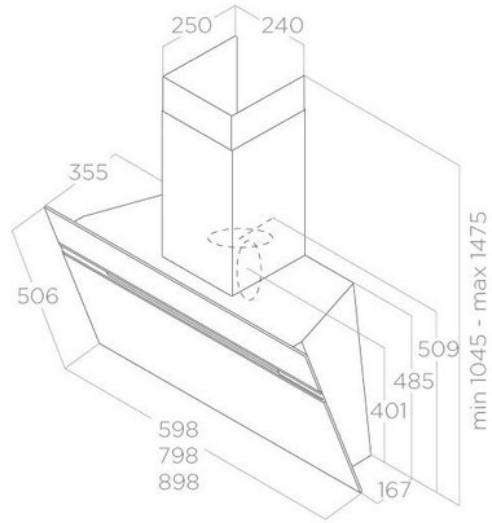

Scannez-moi pour
retrouver la fiche produit !

Spécifications techniques

Matériau & Coloris

| | |
|----------|-------|
| Matériau | Verre |
| Couleur | Noir |

Dimensions & Poids

| | |
|------------------------------------|-----------|
| Largeur (en mm) | 798 |
| Profondeur (en mm) | 167 |
| Hauteur (en mm) | 506 |
| Hauteur mini avec cheminée (en mm) | 1045 |
| Hauteur maxi avec cheminée (en mm) | 1475 |
| Diamètre de sortie d'air (en mm) | 150 |
| Catégorie dimension hotte (en mm) | 600 - 900 |

Informations complémentaires

| | |
|---------------|------------|
| Marque hotte | Elica |
| Type de hotte | Verticale |
| Installation | Évacuation |

| | |
|---|---|
| Puissance du moteur | 265 W |
| Nombre vitesse aspiration | 4 |
| Débit d'air minimum (m3/h) | 304 |
| Débit d'air max (m3/h) | 603 |
| Débit d'air boost (m3/h) | 757 |
| Débit d'air selon vitesse (m3/h) | V1 - 304 m3/h ; V2 - 432m3/h ; V3 - 603 m3/h ; V4+ - 757 m3/h |
| Niveau sonore min (dB) | 50 |
| Niveau sonore max (dB) | 65 |
| Niveau sonore boost (dB) | 69 |
| Niveau sonore selon vitesse (dB) | V1 - 50 dB ; V2 - 56 dB ; V3 - 65 dB ; V4+ - 69 dB |
| Pression (PBEP)(PA) | 394 |
| Consommation électrique annuelle (AEC)(KWH/A) | 83 |
| Eclairage | Lampes LEDs |
| Nombre de lampes | 2 x 2,5 W |
| Filtre à charbon | Possibilité recyclage - Filtre à charbon en option |
| Référence filtre à charbon | CFC0140343 |
| Filtres à graisse | Filtre à graisse inclus |
| Types de filtres à graisse | Aluminium |
| Classe d'efficacité énergétique | B |
| Classe d'efficacité lumineuse | A |
| Classe d'efficacité fluidodynamique | B |
| Classe filtration des graisses | D |
| Clapet anti-retour | Oui |
| Indicateur de saturation des filtres | Oui |
| Température Kelvin (°K) | 3500 |
| Code EAN | 8020283049260 |