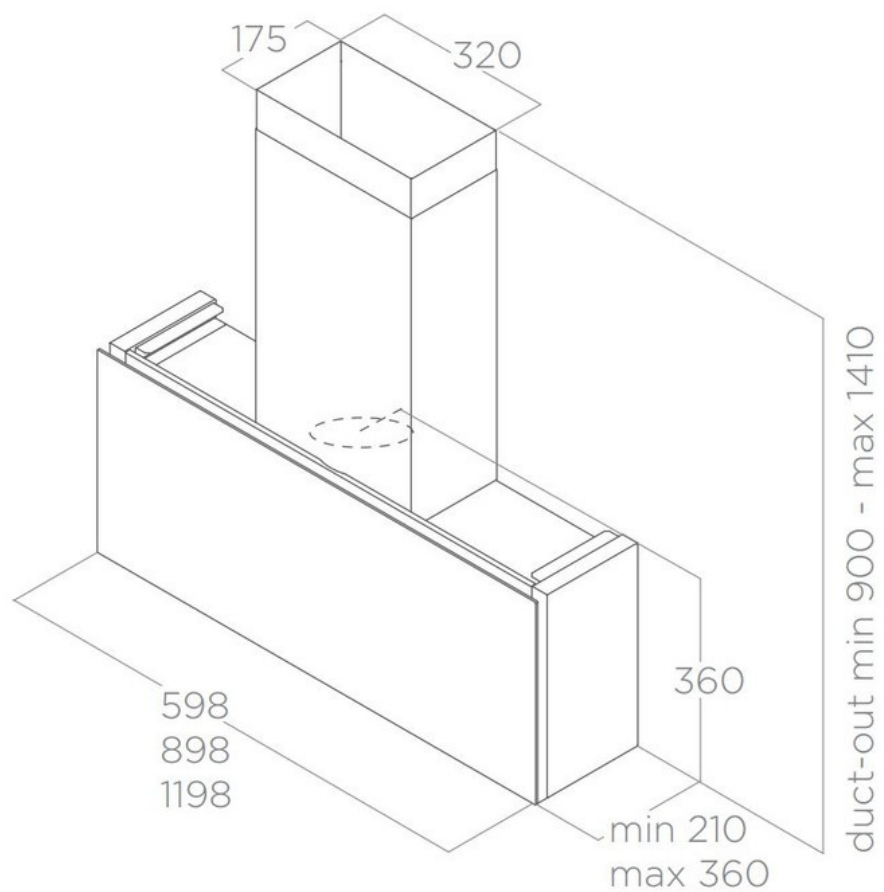

Rules Naked

Personnalisable

PRF0163758

Hotte livrée en version recyclage, classe énergétique A. Pour un remplacement des filtres à charbon sur la version 60 cm, prévoir 2 pièces du filtre CFC0166361.

Scannez-moi pour retrouver la fiche produit !

Spécifications techniques

Matériau & Coloris

Matériau	Personnalisable
Couleur	Personnalisable

Dimensions & Poids

Largeur (en mm)	598
Profondeur (en mm)	210
Hauteur (en mm)	360
Hauteur mini avec cheminée (en mm)	900
Hauteur maxi avec cheminée (en mm)	1410
Diamètre de sortie d'air (en mm)	150
Catégorie dimension hotte (en mm)	300 - 600

Informations complémentaires

Marque hotte	Elica
--------------	-------

Type de hotte	Murale
Installation	Recyclage
Commandes	Commandes tactiles 3V + I
Puissance du moteur	280 W
Nombre vitesse aspiration	4
Débit d'air minimum (m3/h)	160
Débit d'air max (m3/h)	415
Débit d'air boost (m3/h)	700
Débit d'air selon vitesse (m3/h)	V1 - 160 m3/h ; V2 - 330 m3/h ; V3 - 415 m3/h ; V4+ - 700 m3/h
Niveau sonore min (dB)	40
Niveau sonore max (dB)	58
Niveau sonore boost (dB)	71
Niveau sonore selon vitesse (dB)	V1 - 40 dB ; V2 - 58 dB ; V3 - 60 dB ; V4+ - 71 dB
Pression (PBEP)(PA)	455
Consommation électrique annuelle (AEC)(KWH/A)	44.4
Eclairage	Lampes LEDs
Nombre de lampes	2 x 7 W
Filtre à charbon	Filtre à charbon inclus
Types de filtres à charbon	Filtre régénérable
Référence filtre à charbon	CFC0166361
Filtres à graisse	Filtre à graisse inclus
Types de filtres à graisse	Aluminium
Classe d'efficacité énergétique	A
Classe d'efficacité lumineuse	A
Classe d'efficacité fluidodynamique	A
Classe filtration des graisses	E
Indicateur de saturation des filtres	Oui
Température Kelvin (°K)	3500
Code EAN	8020283049376