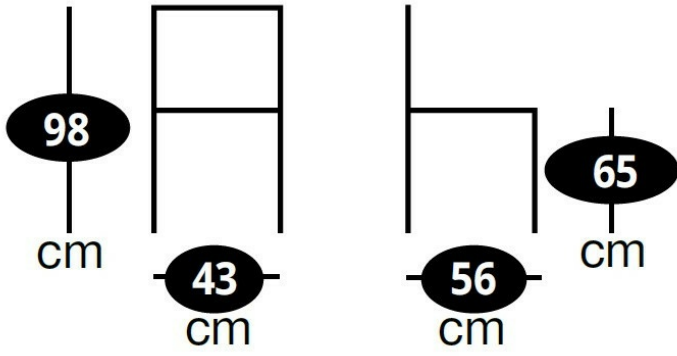

luisina

La Boisinière - 35530 Servon-sur-Vilaine

Tél : 02 99 00 24 24

SIRET 31828963400038 - RCS Rennes B 318 289 634 - TVA FR41318289634

SCD LUISINA © 1989-2026

Scannez-moi pour
retrouver la fiche produit !