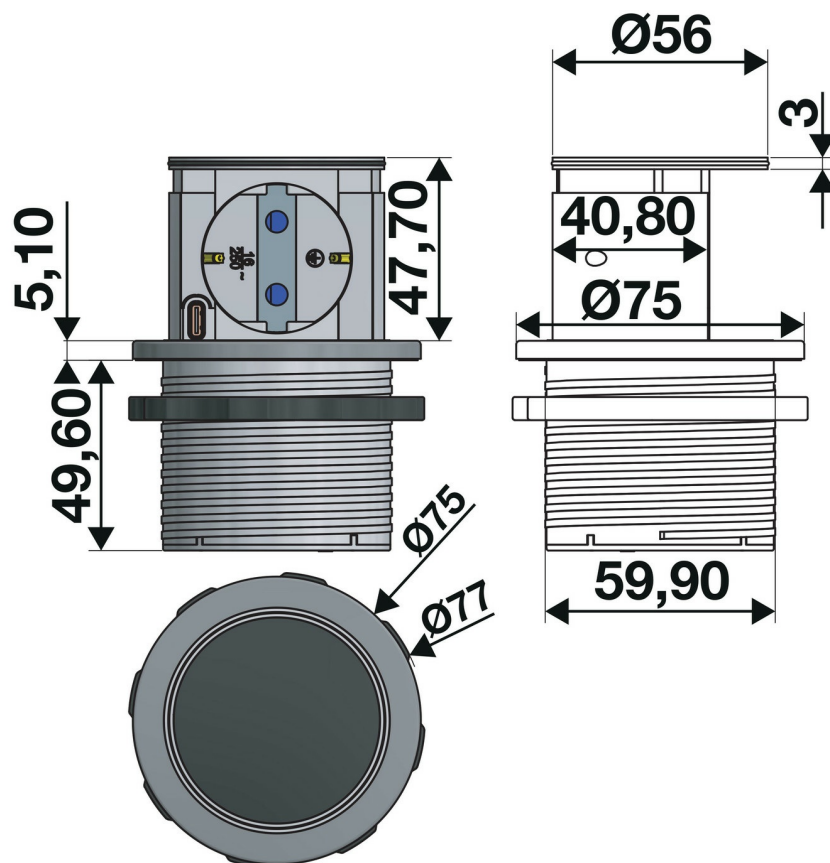

### Dimensions & Poids

Longueur (en mm) Ø75

Hauteur (en mm) 49.6

Epaisseur (en mm) 5

Longueur câble (en mm) 2000

Dimensions perçage (en mm) Ø60

Poids net (en kg) 0.378

### Informations complémentaires

Installation À encastrer

Nombre de prises	2
Tension (volt)	230
Puissance (watt)	3680 + 22
Intensité (A)	16 +3
Classe de protection	1
Indice de protection	IP44
Fixations	Vis incluses
Code EAN	3537390673134
Nouveautés	Oui