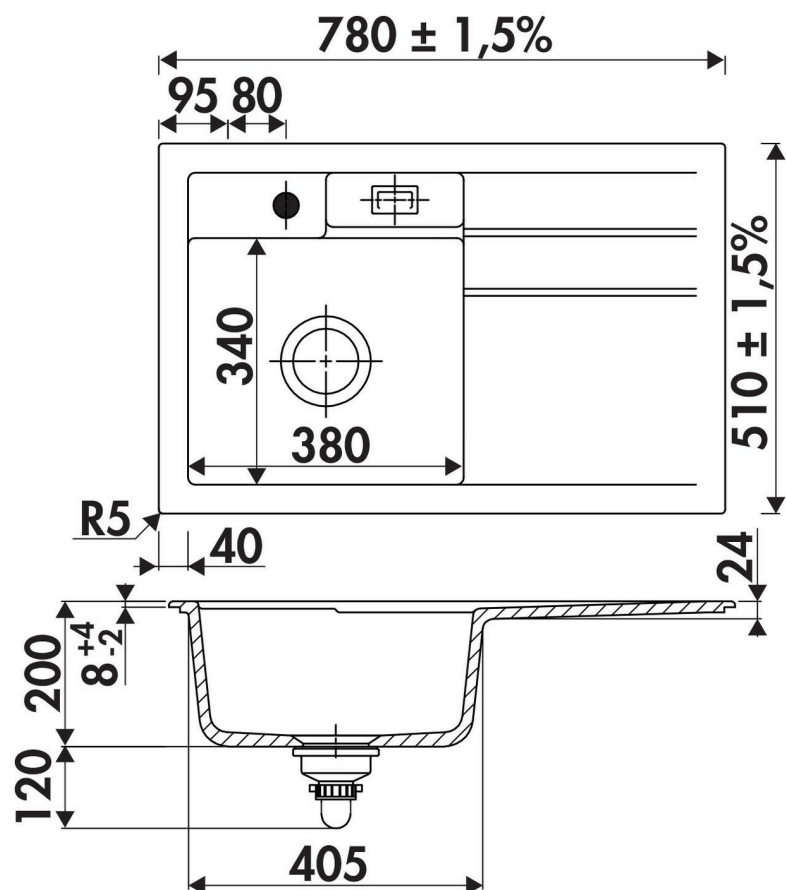

### Dimensions & Poids

Largeur (en mm)	780
Profondeur (en mm)	510
Dimension sous meuble (en mm)	450
Largeur encastrement (en mm)	750
Profondeur encastrement (en mm)	480
Largeur cuve (en mm)	380
Profondeur cuve (en mm)	340
Hauteur cuve (en mm)	200

Diamètre bonde cuve (en mm)	90
Poids net (en kg)	22
Largeur cuve principale (en mm)	380

## Informations complémentaires

Type d'évier	À encastrer
Nombre de bacs	1 bac
Type vidage	Manuel chromé
Trop plein	Oui
Montage robinetterie sur évier	Oui
Positionnement égouttoir	Droite
Nombre trous prépercés par côté	3
Nombre d'égouttoirs	1
Norme	EN13310
Code EAN	3537390728490
Marque	Luisina