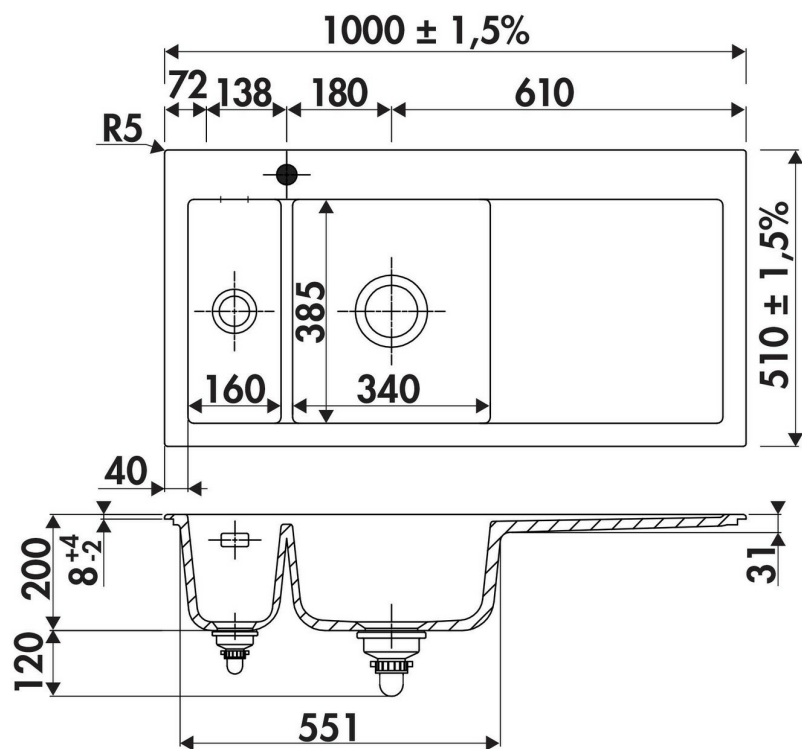

Spécifications techniques

Matériau & Coloris

Matériau	Luisiceram
Couleur	Blanc
Couleur évier	Blanc brillant

Dimensions & Poids

Largeur (en mm)	1000
Profondeur (en mm)	510
Dimension sous meuble (en mm)	600
Largeur encastrement (en mm)	970
Profondeur encastrement (en mm)	480
Largeur cuve 1 (en mm)	340
Profondeur cuve 1 (en mm)	385
Hauteur cuve 1 (en mm)	200

Diamètre bonde cuve 1 (en mm)	90
Largeur cuve 2 (en mm)	160
Profondeur cuve 2 (en mm)	385
Hauteur cuve 2 (en mm)	200
Diamètre bonde cuve 2 (en mm)	60
Poids net (en kg)	26.3
Largeur cuve principale (en mm)	340

Informations complémentaires

Type d'évier	À encastrer
Nombre de bacs	1 bac 1/2
Type vidage	Manuel chromé
Trop plein	Oui
Montage robinetterie sur évier	Oui
Positionnement égouttoir	Droite
Nombre trous prépercés par côté	1
Nombre d'égouttoirs	1
Norme	EN13310
Code EAN	3537390725833
Marque	Luisina