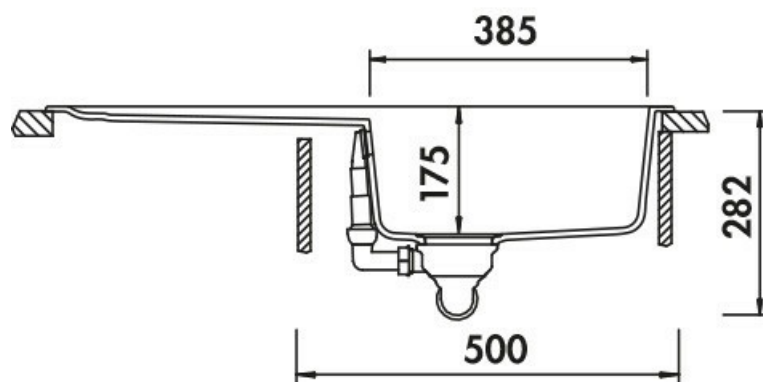

Bohême Polaris

EV217Q06S02

Evier à encastrer Luisina 1 bac, 1 égouttoir coloris Polaris

Evier à encastrer Luisidiam avec vidage manuel chromé. En option : bonde 90 mm et trop-plein finition Gun metal AV400060088, finition Cuivre AV400060094, finition Or AV400060018.

Scannez-moi pour
retrouver la fiche produit !

Spécifications techniques

Matériau & Coloris

Matériau	Luisidiam
Couleur	Blanc
Couleur évier	Polaris

Dimensions & Poids

Largeur (en mm)	860
Profondeur (en mm)	500
Dimension sous meuble (en mm)	500
Largeur encastrement (en mm)	840
Profondeur encastrement (en mm)	480
Largeur cuve (en mm)	385
Profondeur cuve (en mm)	432

Hauteur cuve (en mm)	175
Diamètre bonde cuve (en mm)	90
Rayon angle (en mm)	10
Poids net (en kg)	14.5
Largeur cuve principale (en mm)	385

Informations complémentaires

Type d'évier	À encastrer
Nombre de bacs	1 bac
Type vidage	Manuel chromé
Trop plein	Oui
Montage robinetterie sur évier	Oui
Positionnement égouttoir	Réversible
Nombre trous prépercés par côté	1
Nombre d'égouttoirs	1
Norme	EN13310
Nouveautés	Oui
Marque	Schock
Code EAN	3537390674223