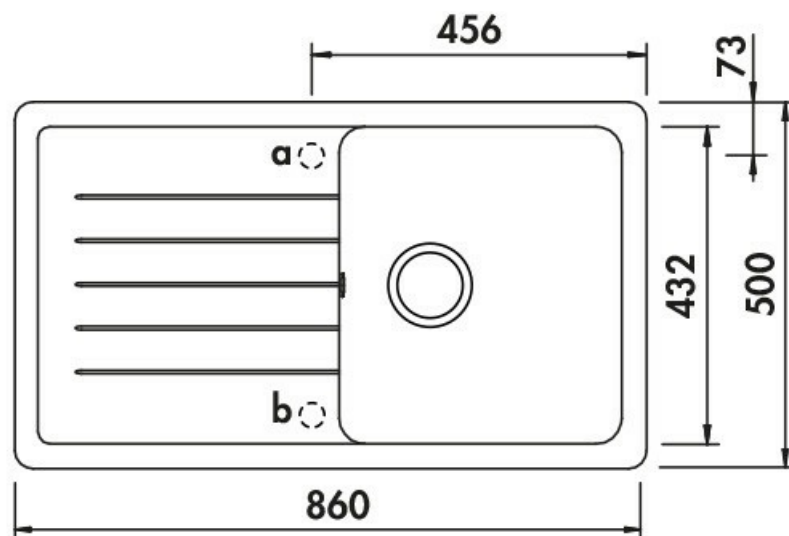

Bohême Polaris

EV217Q06S02

Evier à encastrer Luisina 1 bac, 1 égouttoir coloris Polaris

Evier à encastrer Luisidiam avec vidage manuel chromé. En option : bonde 90 mm et trop-plein finition Gun metal AV400060088, finition Cuivre AV400060094, finition Or AV400060018.

Scannez-moi pour
retrouver la fiche produit !

Spécifications techniques

Matériau & Coloris

Matériau	Luisidiam
Couleur	Blanc
Couleur évier	Polaris

Dimensions & Poids

Largeur (en mm)	860
Profondeur (en mm)	500
Dimension sous meuble (en mm)	500
Largeur encastrement (en mm)	840
Profondeur encastrement (en mm)	480
Largeur cuve (en mm)	385
Profondeur cuve (en mm)	432

Hauteur cuve (en mm)	175
Diamètre bonde cuve (en mm)	90
Rayon angle (en mm)	10
Poids net (en kg)	14.5
Largeur cuve principale (en mm)	385

Informations complémentaires

Type d'évier	À encastrer
Nombre de bacs	1 bac
Type vidage	Manuel chromé
Trop plein	Oui
Montage robinetterie sur évier	Oui
Positionnement égouttoir	Réversible
Nombre trous prépercés par côté	1
Nombre d'égouttoirs	1
Norme	EN13310
Nouveautés	Oui
Marque	Schock
Code EAN	3537390674223