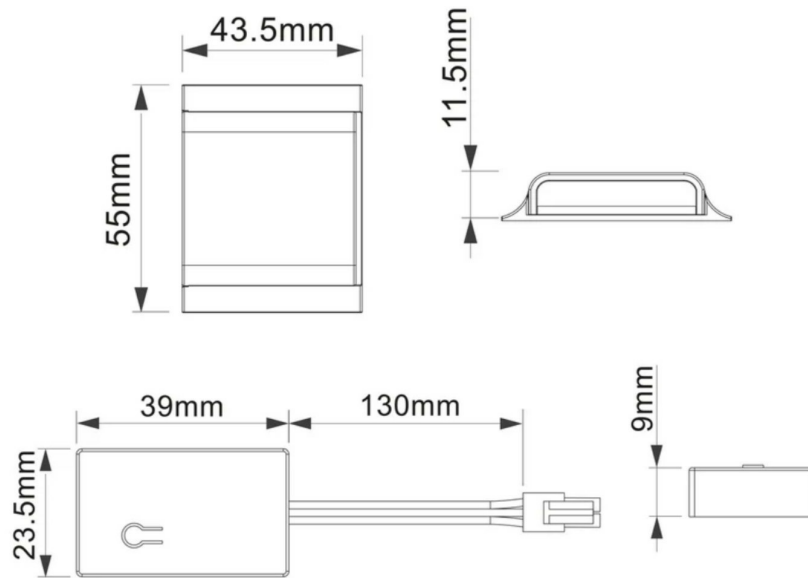

Indice de protection

IP20

Fixations

Vis incluses

Code EAN

3537390672779

Nouveautés

Oui

luisina
DESIGN

La Boisinière - 35530 Servon-sur-Vilaine

Tél : 02 99 00 24 24

SIRET 31828963400038 - RCS Rennes B 318 289 634 - TVA FR41318289634

SCD LUISINA © 1989-2026