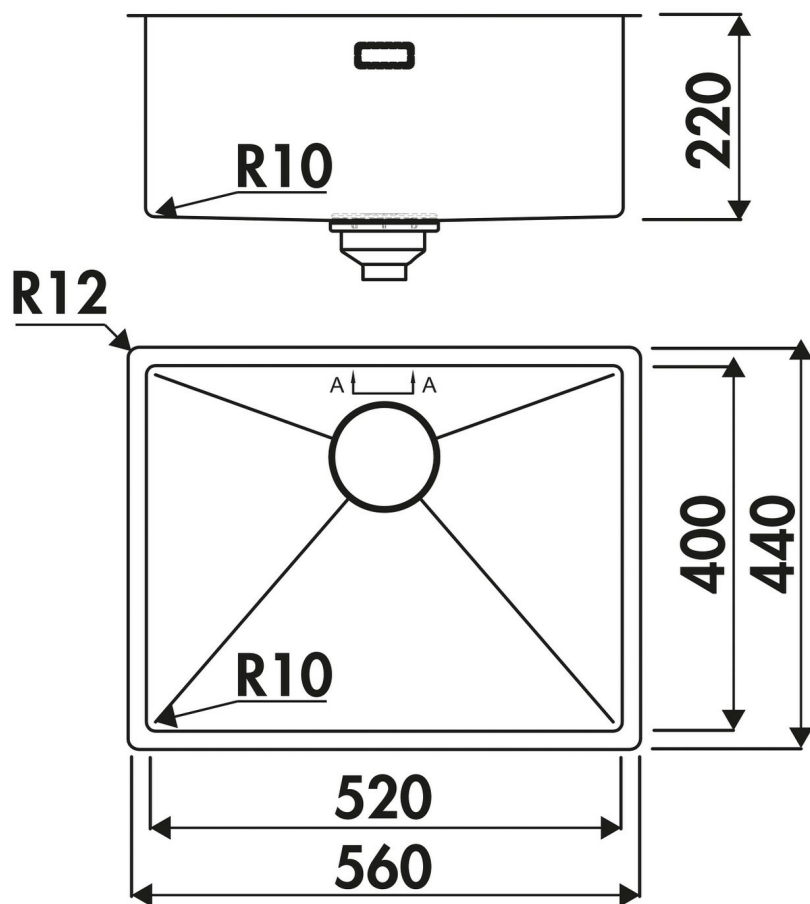

Profondeur cuve (en mm)	400
Hauteur cuve (en mm)	220
Diamètre bonde cuve (en mm)	90
Rayon angle (en mm)	10
Poids net (en kg)	6
Largeur cuve principale (en mm)	520

Informations complémentaires

Type de cuve	Sous-plan
Nombre de bacs	1 bac
Type vidage	Manuel inox assorti
Trop plein	Oui
Montage robinetterie sur évier	Non
Positionnement égouttoir	Sans
Norme	EN13310
Code EAN	3537390630823
Nouveautés	Oui
Marque	Luisina

luisina
DESIGN

La Boisinière - 35530 Servon-sur-Vilaine

Tél : 02 99 00 24 24

SIRET 31828963400038 - RCS Rennes B 318 289 634 - TVA FR41318289634

SCD LUISINA © 1989-2026