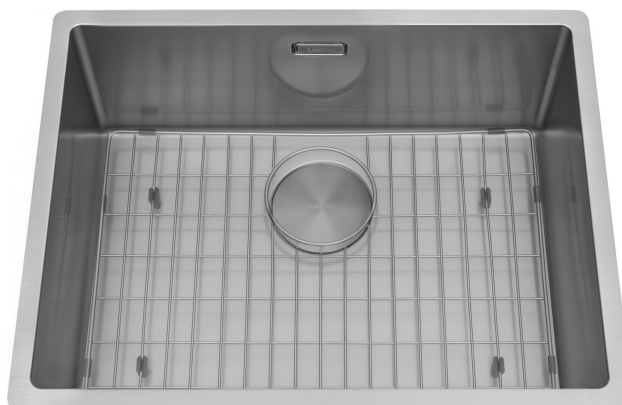

Legato Inox Platinum

EV034C72S01

Cuve sous-plan Luisina 1 bac coloris Inox Platinum

Cuve sous-plan Luisinox avec vidage manuel assorti. Livrée de série avec une grille et un cache bonde inox revêtement platinum. Toucher soft, aspect uni, coloris obtenu par une nouvelle technologie de finition par sablage, qui assure une durabilité élevée et une résistance à la rayure améliorée.

Scannez-moi pour
retrouver la fiche produit !

Spécifications techniques

Matériau & Coloris

Matériau	Luisinox
Couleur	Inox lisse
Couleur évier	Inox Platinum

Dimensions & Poids

Largeur (en mm)	560
Profondeur (en mm)	440
Dimension sous meuble (en mm)	800
Largeur encastrement (en mm)	520
Profondeur encastrement (en mm)	400
Largeur cuve (en mm)	520