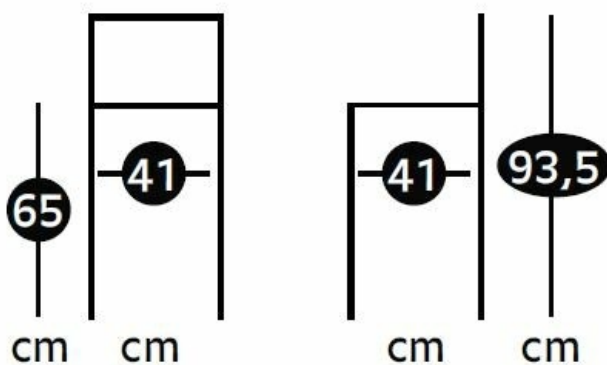

Tabouret design hauteur plan de travail avec repose-pied.

Scannez-moi pour
retrouver la fiche produit !

Spécifications techniques

Matériau & Coloris

Matériau piètement	Métal
Matériau assise	Textile Synthétique
Matériau dossier	Textile Synthétique
Couleur piètement	Alu
Couleur assise	Gris

Dimensions & Poids

Largeur (en cm)	41
Profondeur (en cm)	41
Hauteur (en cm)	93.5
Hauteur assise (en cm)	65
Poids net (en kg)	5.3

Informations complémentaires

TABOURET 63 POUR PLAN DE TRAVAIL HAUTEUR 90 CM